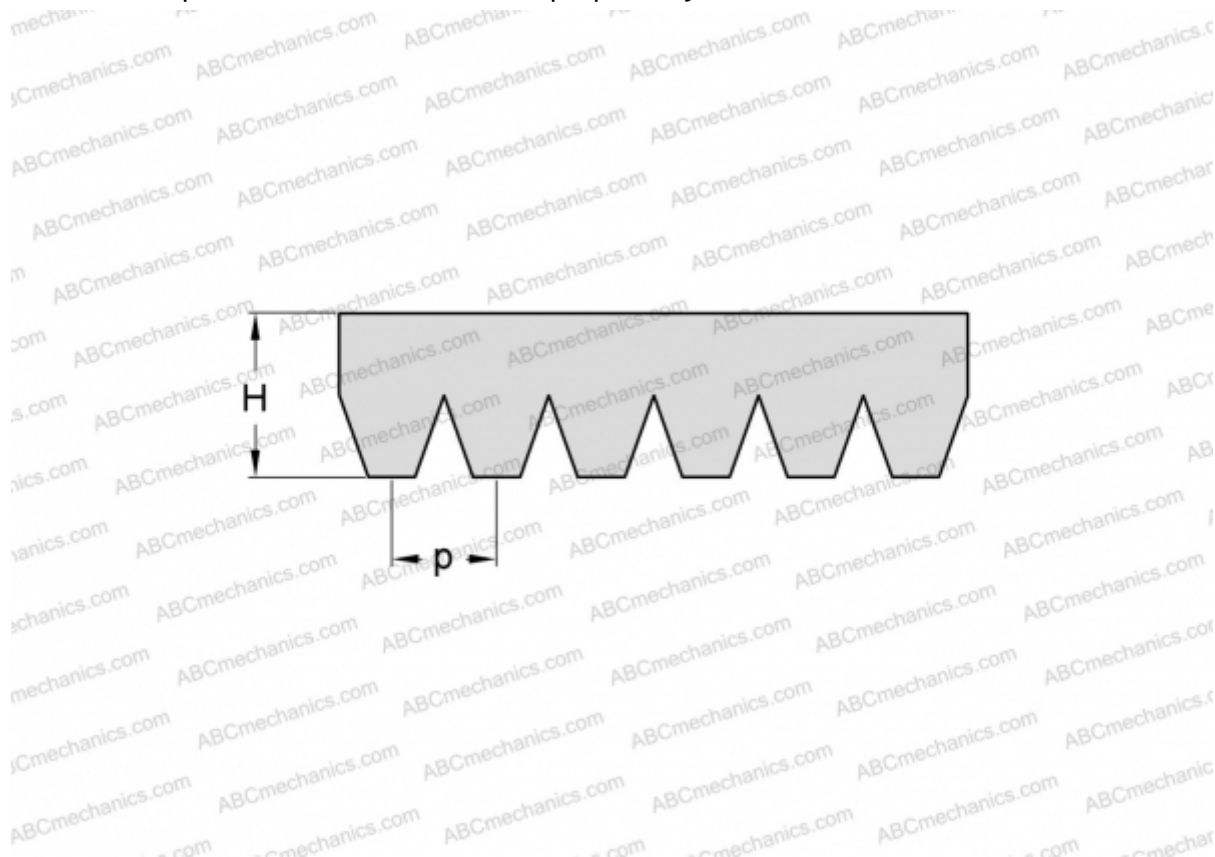

# PHG 4PJ2480 SKF

Поликлиновый ремень

ТИП: Специальные ремни, Поликлиновые, Профиль PJ (SKF)

### РАЗМЕРЫ, ММ

Расчетная длина	2480,000
Ширина, W	9,360
Высота, H	3,500
Шаг	2,340