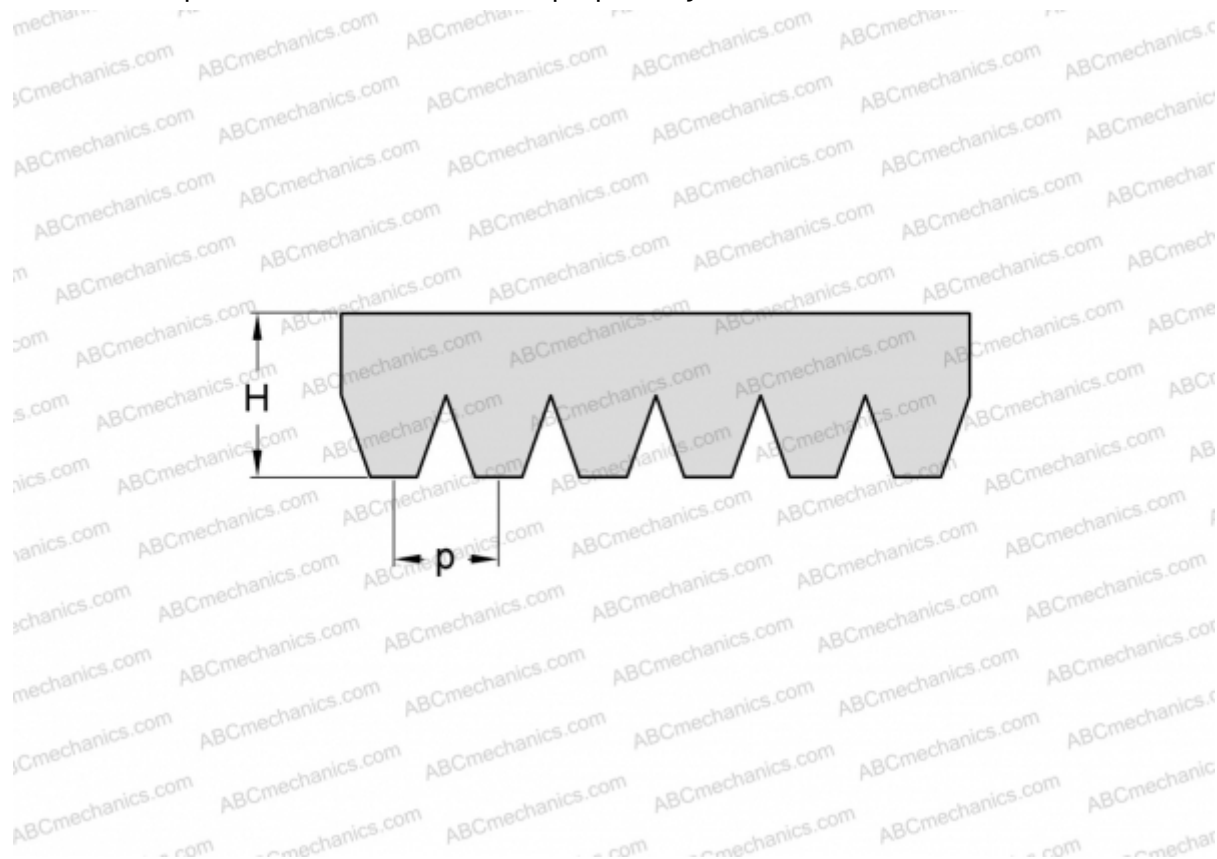

PHG 12PJ2480 SKF

Поликлиновый ремень

ТИП: Специальные ремни, Поликлиновые, Профиль PJ (SKF)

Технические характеристики

РАЗМЕРЫ, ММ

Расчетная длина	2480,000
Ширина, W	28,080
Высота, H	3,500
Шаг	2,340

ПРОИЗВОДИТЕЛЬ