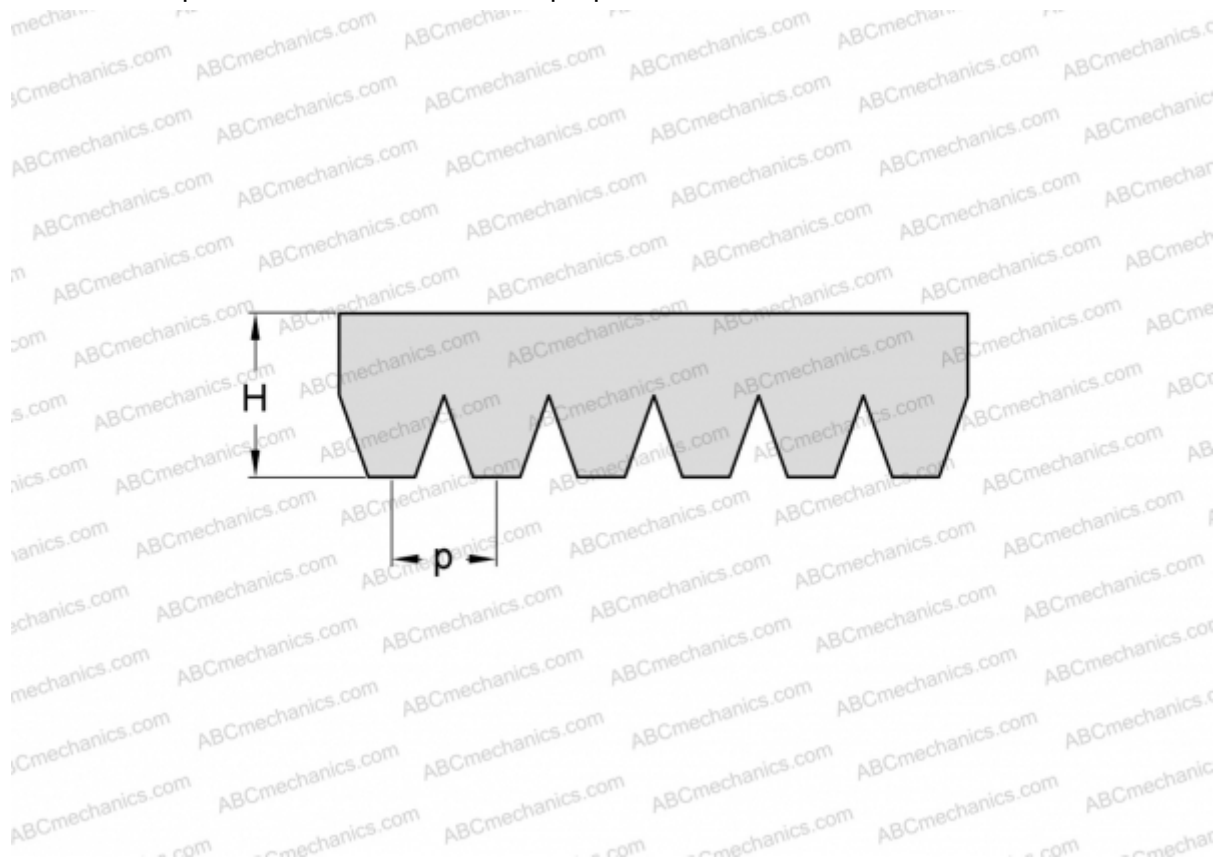

PHG 6PK635 SKF

Поликлиновый ремень

ТИП: Специальные ремни, Поликлиновые, Профиль PK (SKF)

Технические характеристики

РАЗМЕРЫ, ММ

Расчетная длина	635,000
Ширина, W	21,360
Высота, H	5,500
Шаг	3,560

ПРОИЗВОДИТЕЛЬ