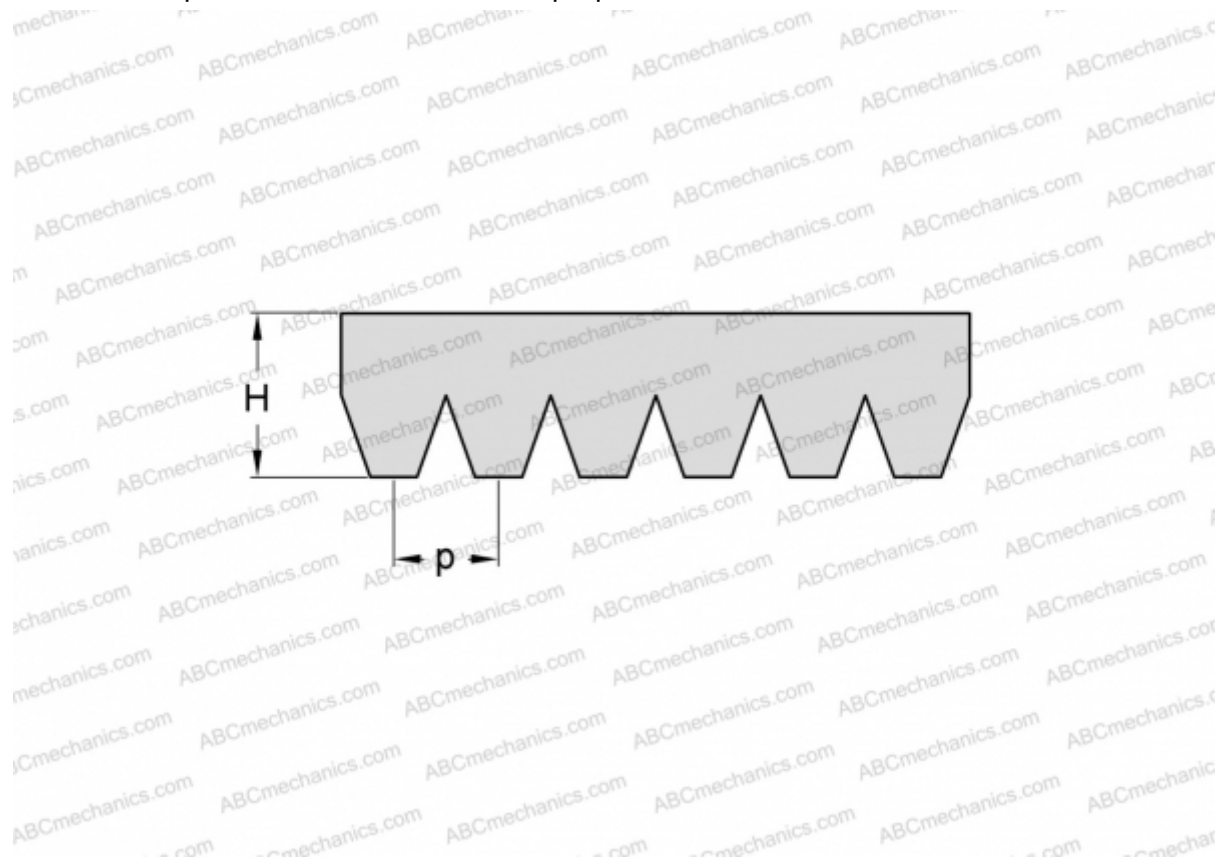

PHG 8PK635 SKF

Поликлиновый ремень

ТИП: Специальные ремни, Поликлиновые, Профиль PK (SKF)

Технические характеристики

РАЗМЕРЫ, ММ

Расчетная длина	635,000
Ширина, W	28,480
Высота, H	5,500
Шаг	3,560

ПРОИЗВОДИТЕЛЬ