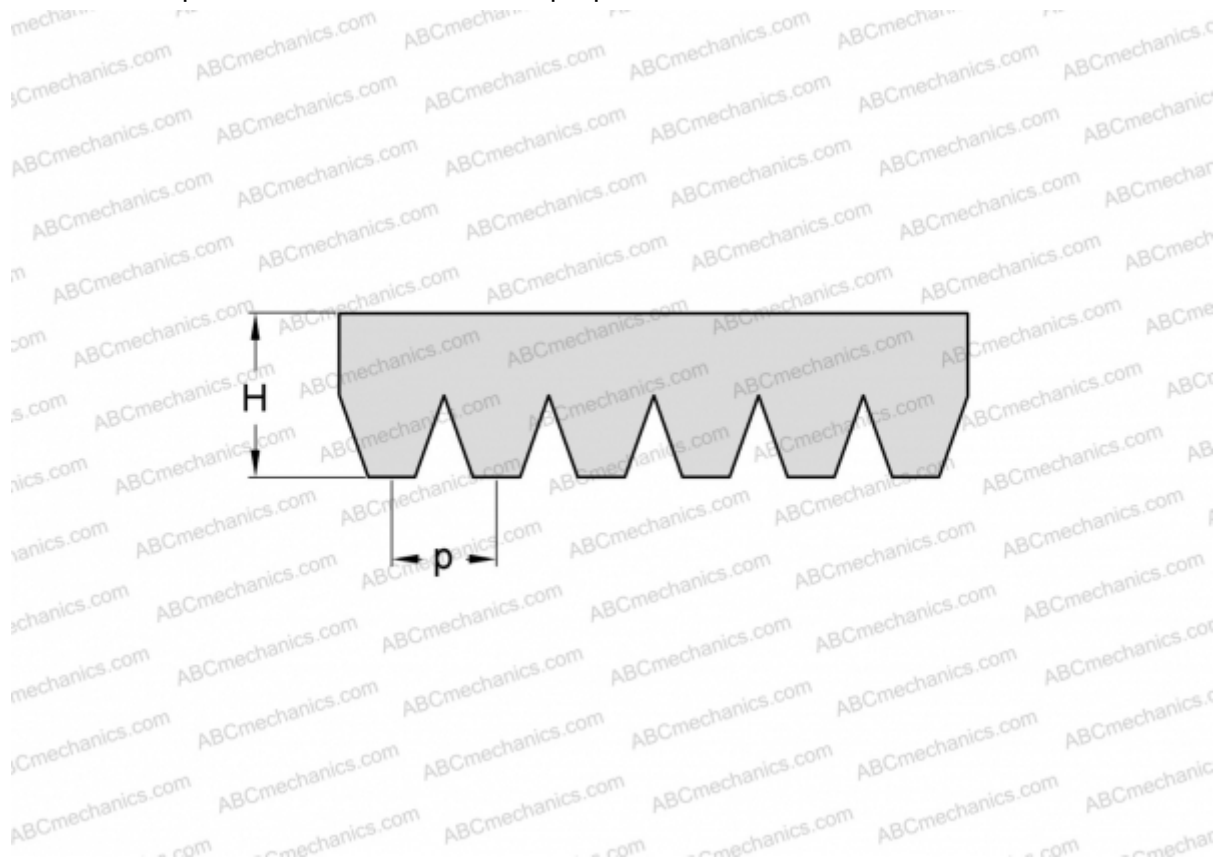

PHG 12PK635 SKF

Поликлиновый ремень

ТИП: Специальные ремни, Поликлиновые, Профиль PK (SKF)

Технические характеристики

РАЗМЕРЫ, ММ

Расчетная длина	635,000
Ширина, W	42,720
Высота, H	5,500
Шаг	3,560

ПРОИЗВОДИТЕЛЬ