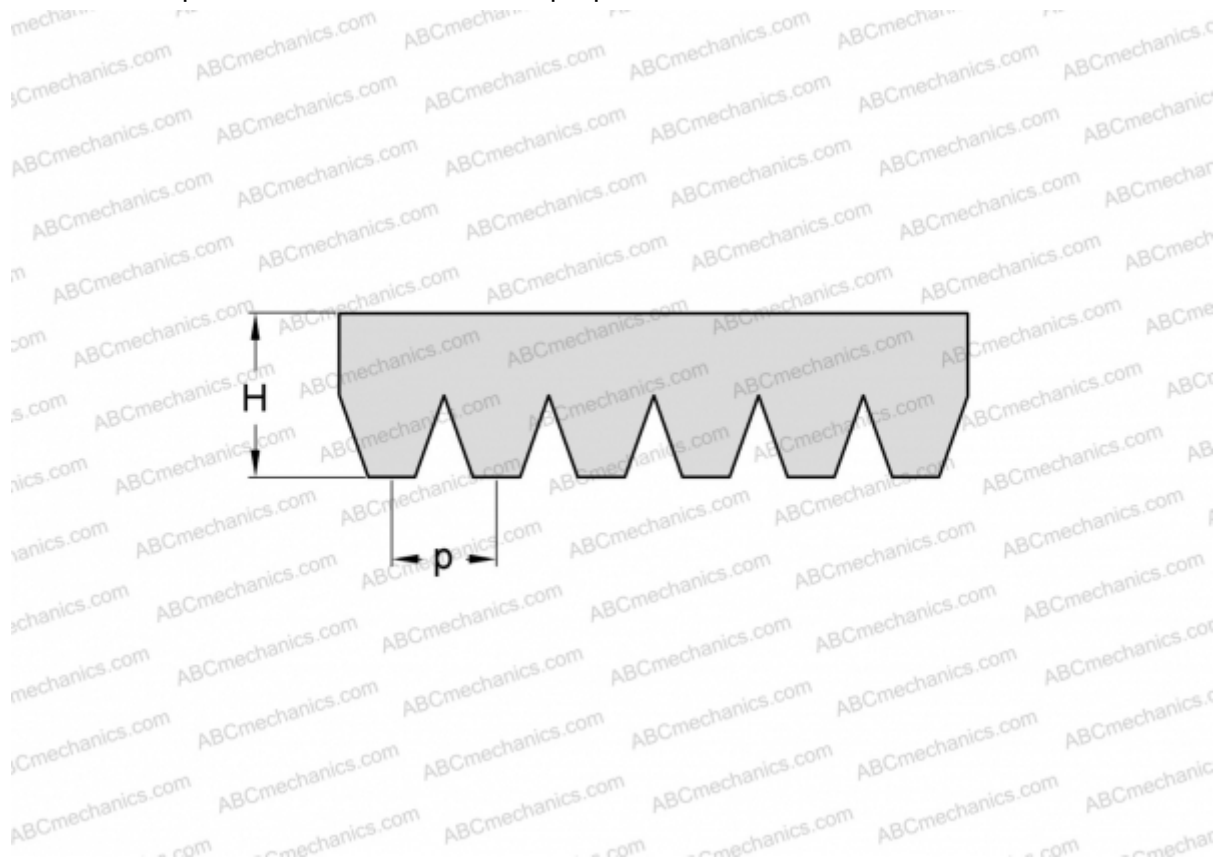

PHG 10PK650 SKF

Поликлиновый ремень

ТИП: Специальные ремни, Поликлиновые, Профиль PK (SKF)

Технические характеристики

РАЗМЕРЫ, ММ

Расчетная длина	650,000
Ширина, W	35,600
Высота, H	5,500
Шаг	3,560

ПРОИЗВОДИТЕЛЬ