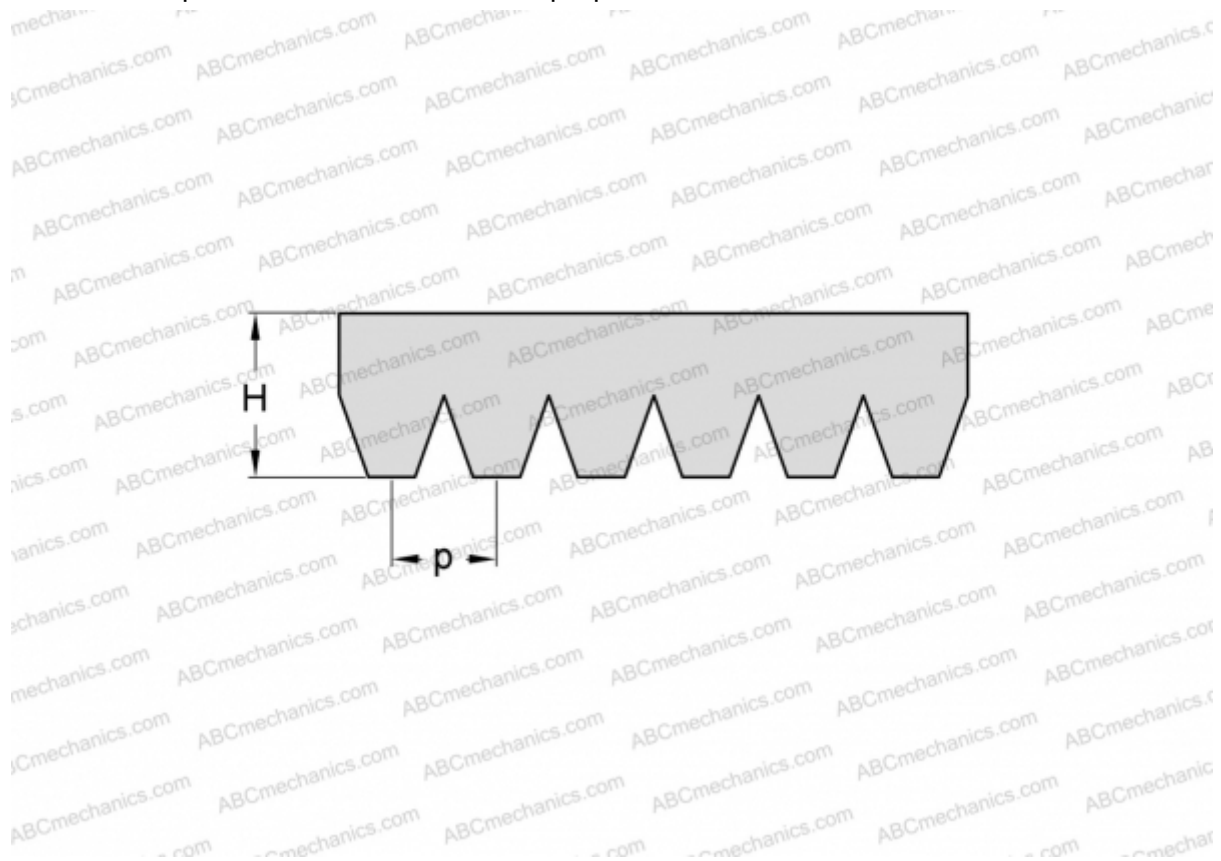

PHG 8PK665 SKF

Поликлиновый ремень

ТИП: Специальные ремни, Поликлиновые, Профиль PK (SKF)

Технические характеристики

РАЗМЕРЫ, ММ

Расчетная длина	665,000
Ширина, W	28,480
Высота, H	5,500
Шаг	3,560

ПРОИЗВОДИТЕЛЬ