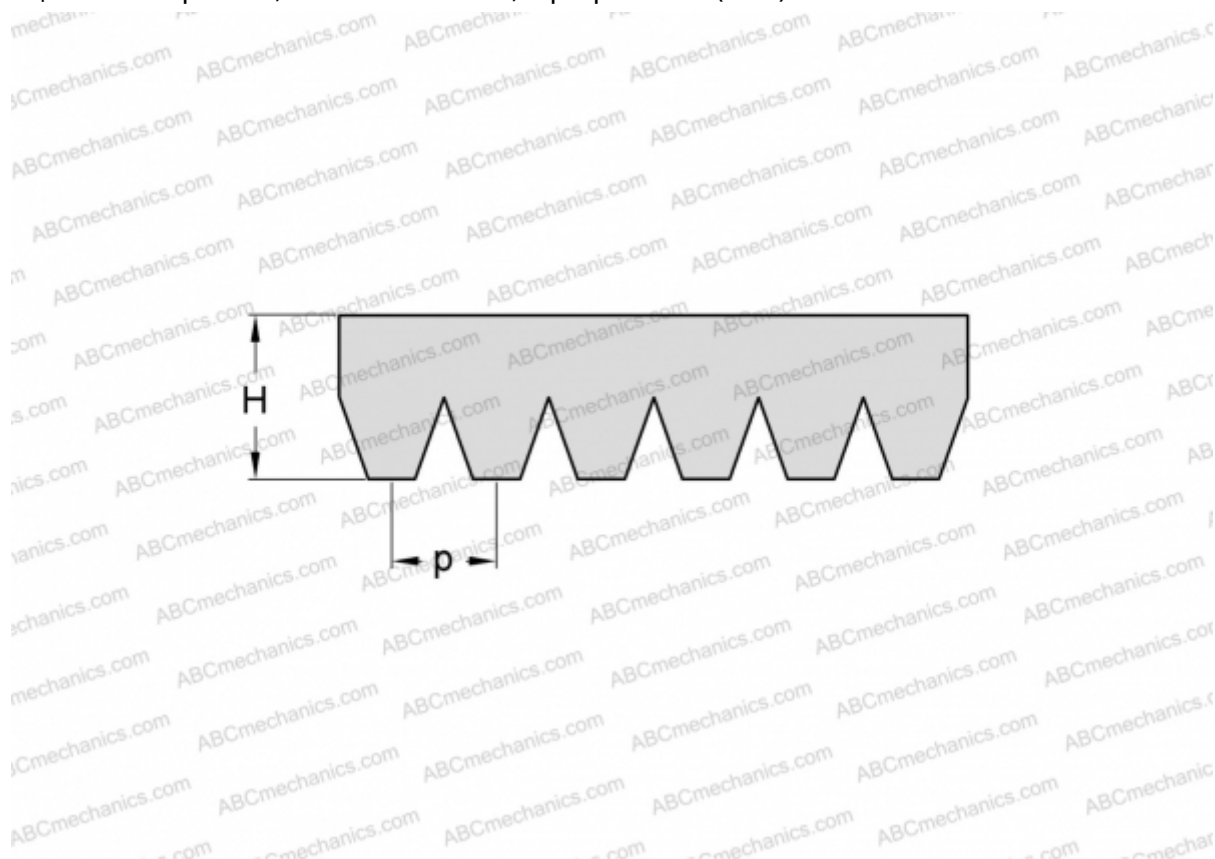

# PHG 16PK690 SKF

Поликлиновый ремень

ТИП: Специальные ремни, Поликлиновые, Профиль PK (SKF)

### РАЗМЕРЫ, ММ

Расчетная длина	690,000
Ширина, W	56,960
Высота, H	5,500
Шаг	3,560