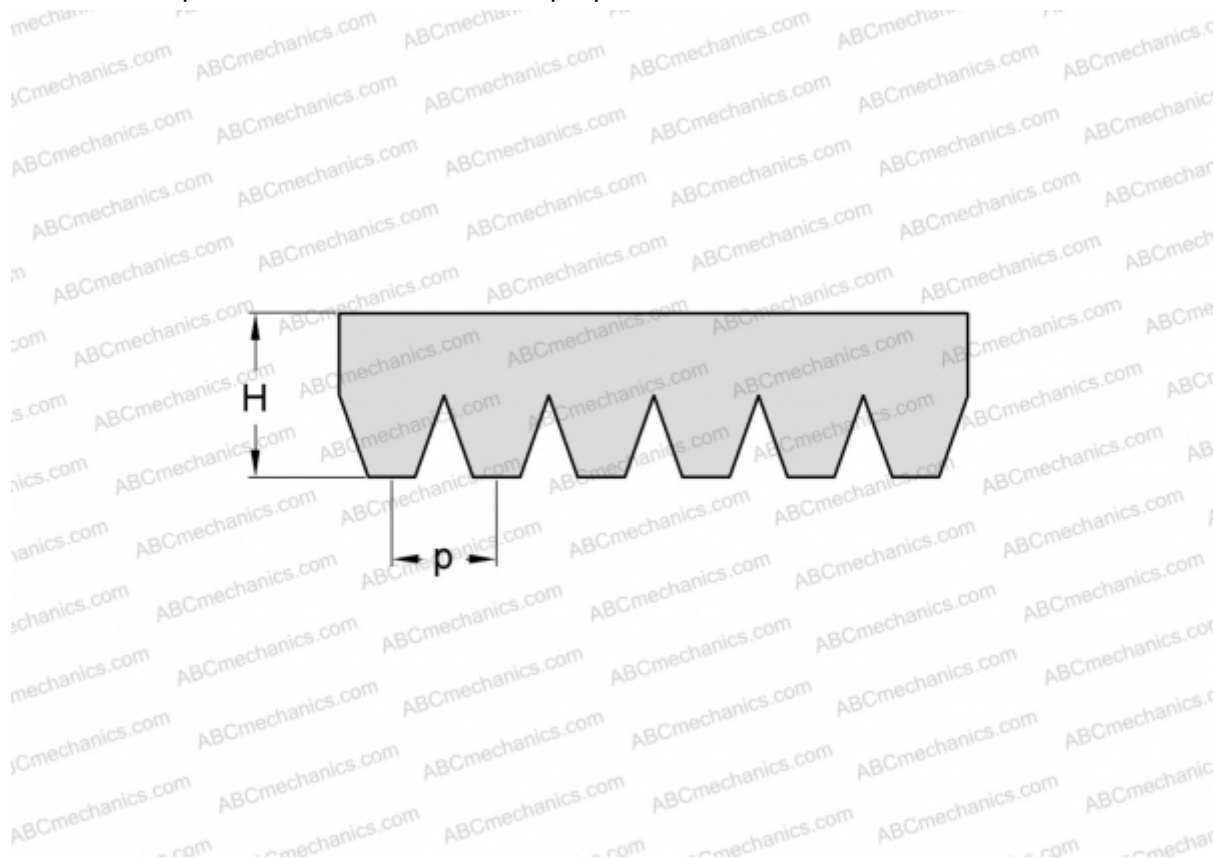

PHG 10PK710 SKF

Поликлиновый ремень

ТИП: Специальные ремни, Поликлиновые, Профиль PK (SKF)

Технические характеристики

РАЗМЕРЫ, ММ

Расчетная длина	710,000
Ширина, W	35,600
Высота, H	5,500
Шаг	3,560

ПРОИЗВОДИТЕЛЬ