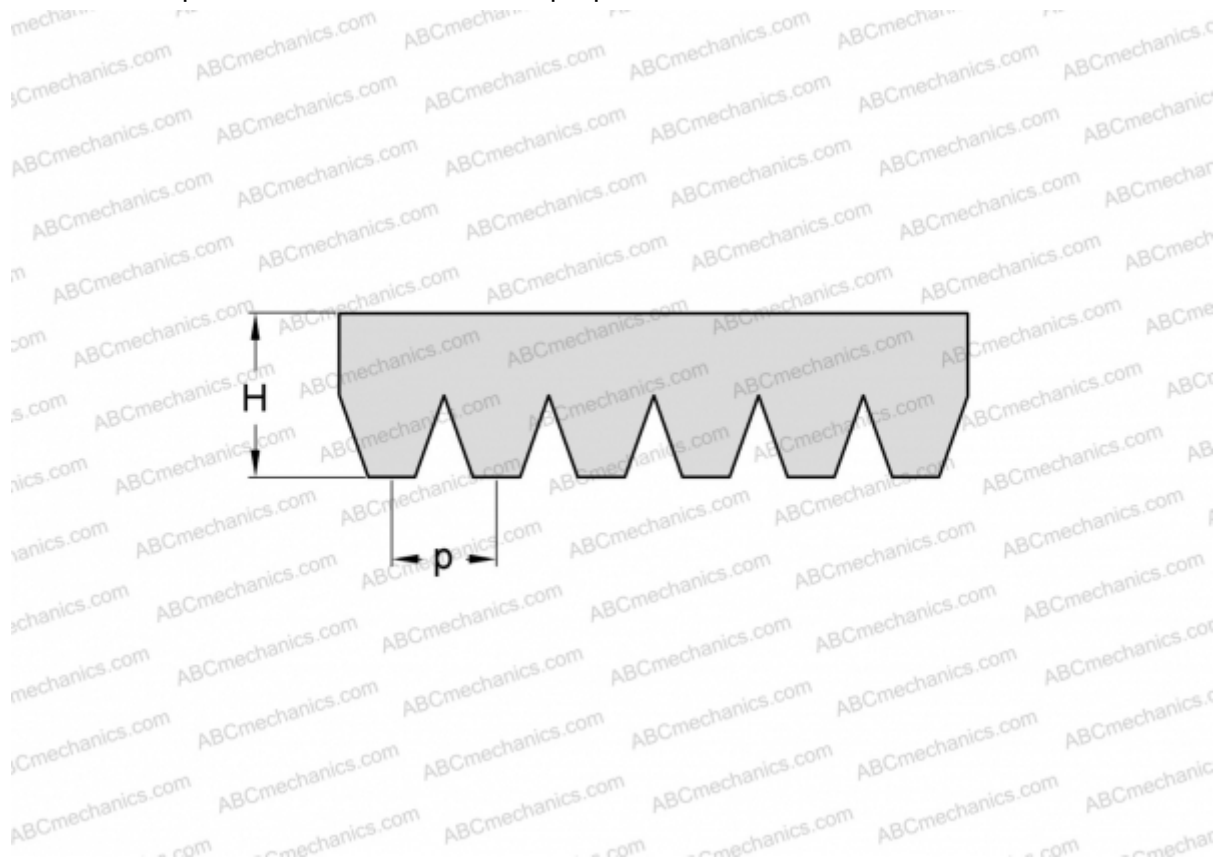

PHG 6PK760 SKF

Поликлиновый ремень

ТИП: Специальные ремни, Поликлиновые, Профиль PK (SKF)

Технические характеристики

РАЗМЕРЫ, ММ

Расчетная длина	760,000
Ширина, W	21,360
Высота, H	5,500
Шаг	3,560

ПРОИЗВОДИТЕЛЬ