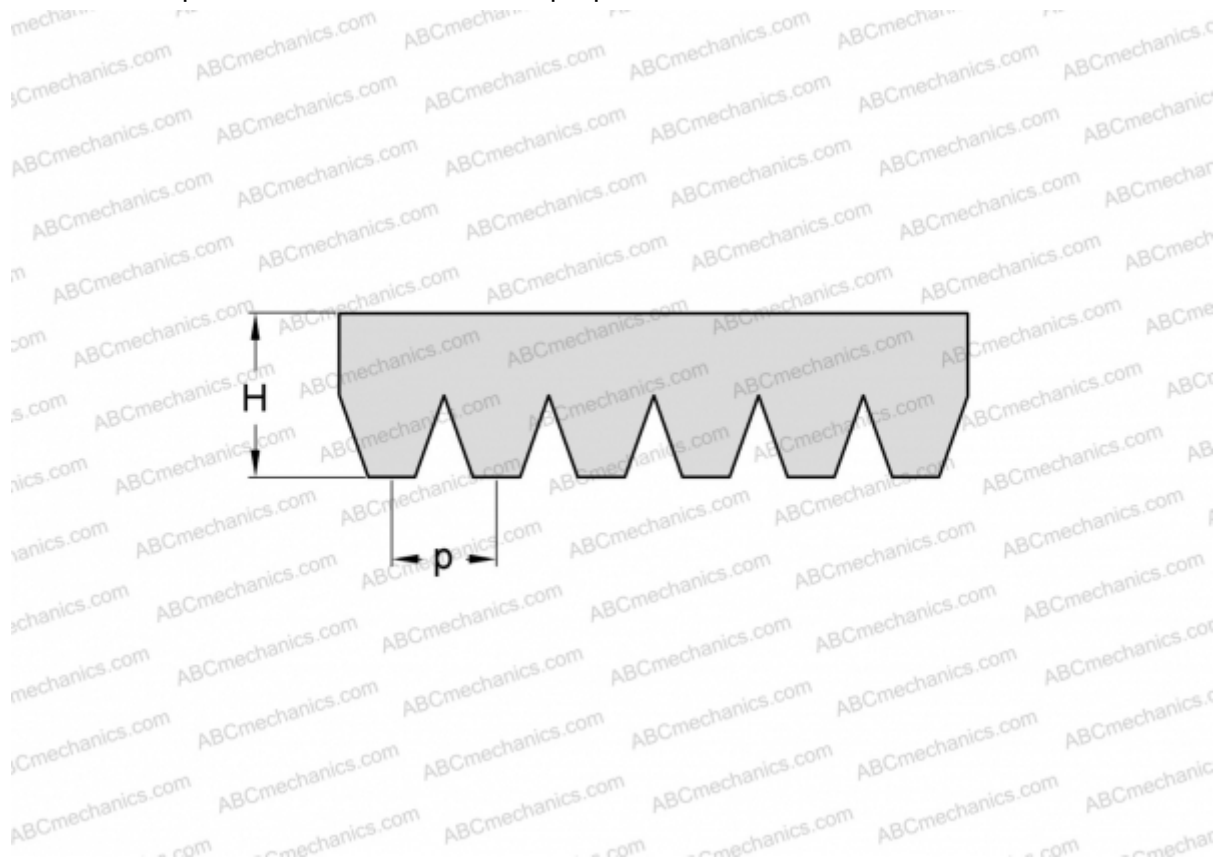

PHG 12PK785 SKF

Поликлиновый ремень

ТИП: Специальные ремни, Поликлиновые, Профиль PK (SKF)

Технические характеристики

РАЗМЕРЫ, ММ

Расчетная длина	785,000
Ширина, W	42,720
Высота, H	5,500
Шаг	3,560

ПРОИЗВОДИТЕЛЬ