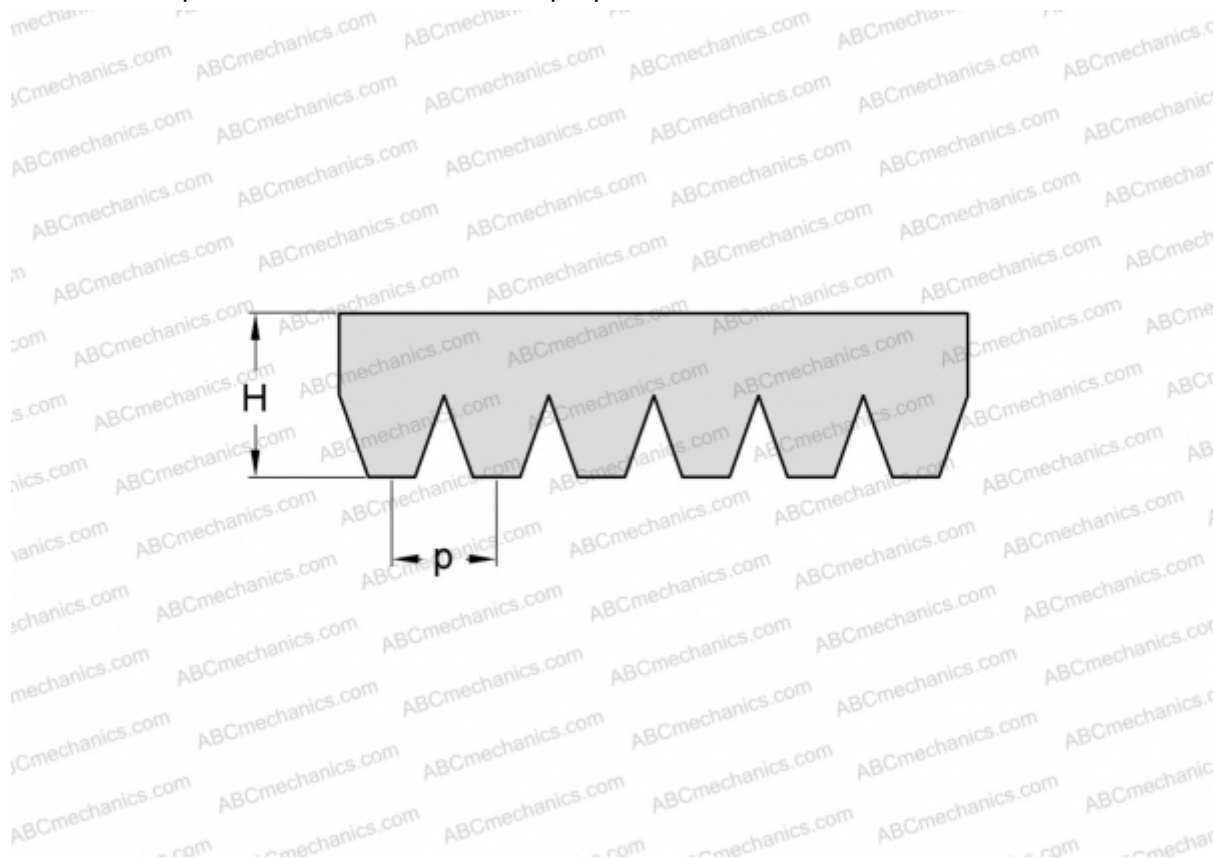

## PHG 12PK820 SKF

Поликлиновый ремень

ТИП: Специальные ремни, Поликлиновые, Профиль PK (SKF)

#### РАЗМЕРЫ, ММ

Расчетная длина	820,000
Ширина, W	42,720
Высота, H	5,500
Шаг	3,560