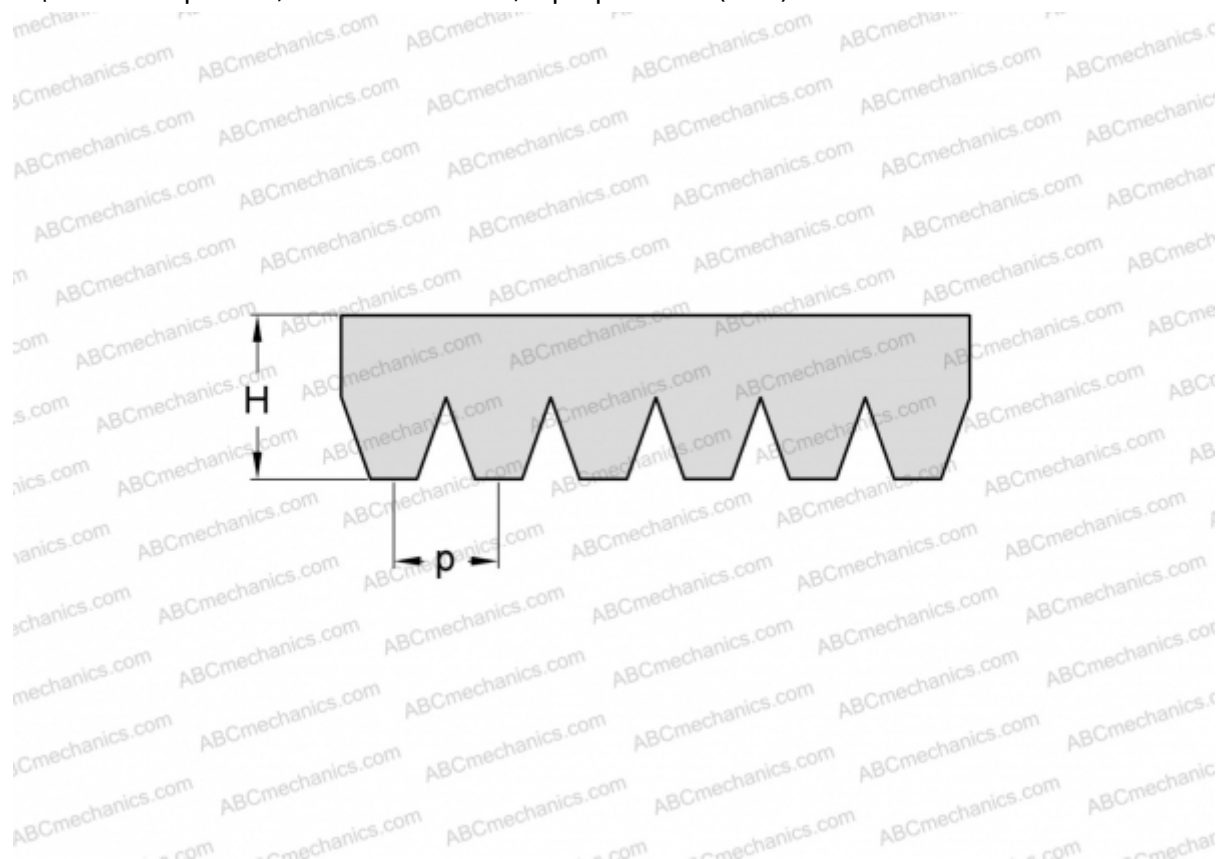

PHG 10PK850 SKF

Поликлиновый ремень

ТИП: Специальные ремни, Поликлиновые, Профиль PK (SKF)

Технические характеристики

РАЗМЕРЫ, ММ

Расчетная длина	850,000
Ширина, W	35,600
Высота, H	5,500
Шаг	3,560

ПРОИЗВОДИТЕЛЬ