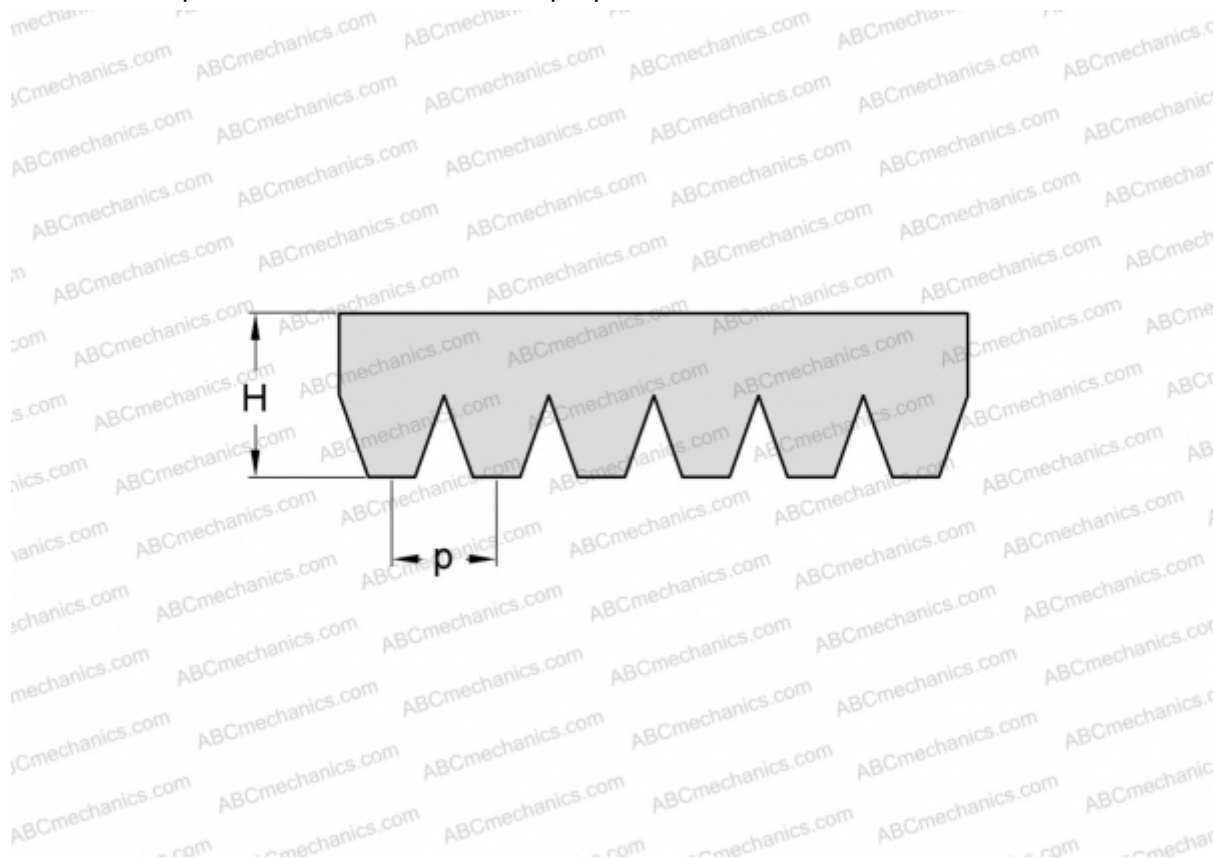

PHG 12PK865 SKF

Поликлиновый ремень

ТИП: Специальные ремни, Поликлиновые, Профиль PK (SKF)

Технические характеристики

РАЗМЕРЫ, ММ

Расчетная длина	865,000
Ширина, W	42,720
Высота, H	5,500
Шаг	3,560

ПРОИЗВОДИТЕЛЬ