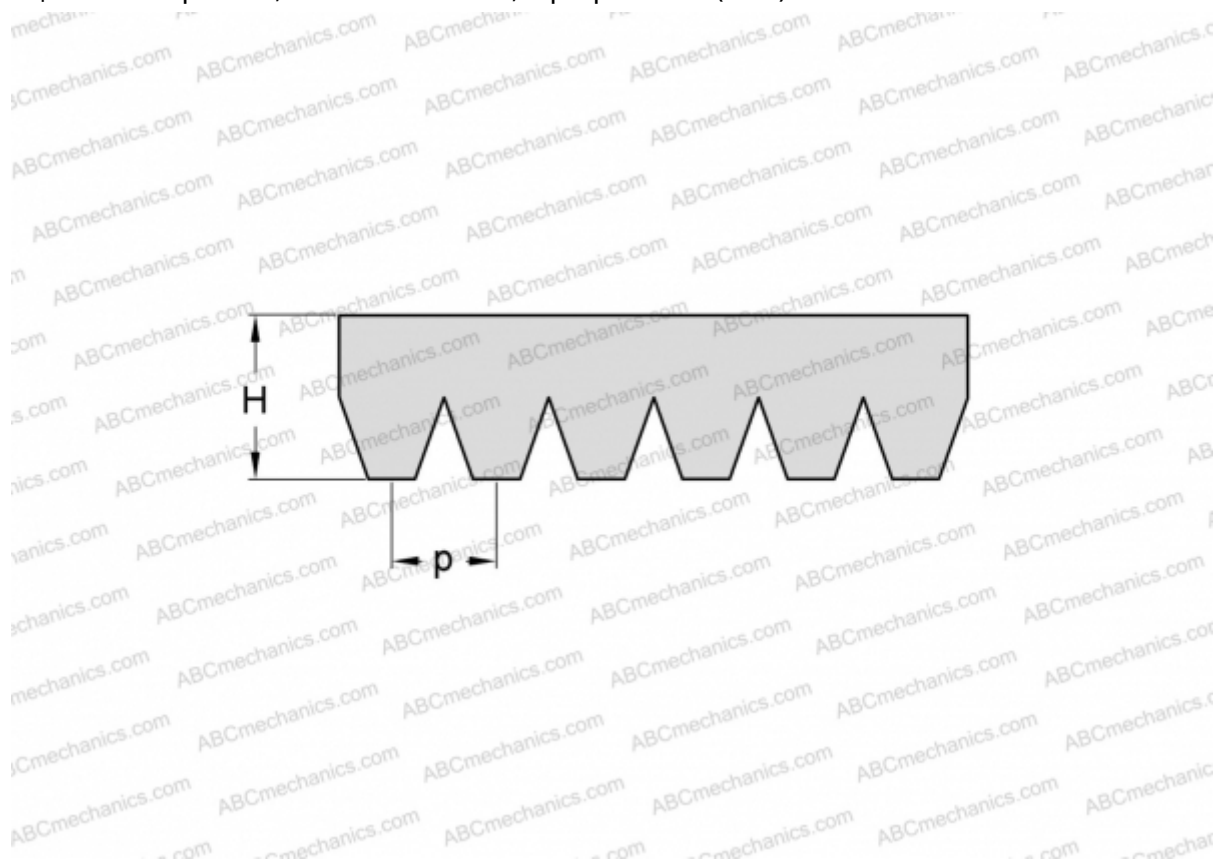

PHG 16PK885 SKF

Поликлиновый ремень

ТИП: Специальные ремни, Поликлиновые, Профиль PK (SKF)

Технические характеристики

РАЗМЕРЫ, ММ

Расчетная длина	885,000
Ширина, W	56,960
Высота, H	5,500
Шаг	3,560

ПРОИЗВОДИТЕЛЬ