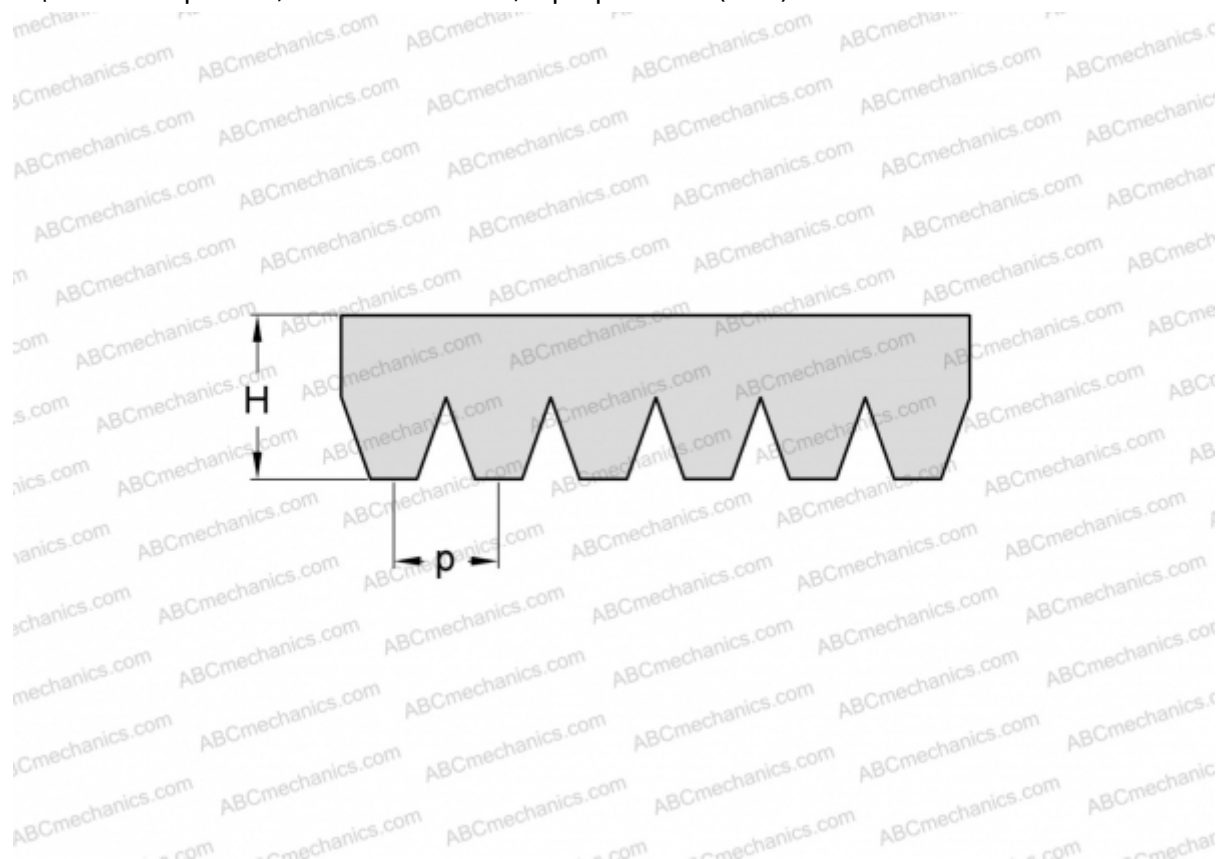

PHG 12PK900 SKF

Поликлиновый ремень

ТИП: Специальные ремни, Поликлиновые, Профиль PK (SKF)

Технические характеристики

РАЗМЕРЫ, ММ

Расчетная длина	900,000
Ширина, W	42,720
Высота, H	5,500
Шаг	3,560

ПРОИЗВОДИТЕЛЬ