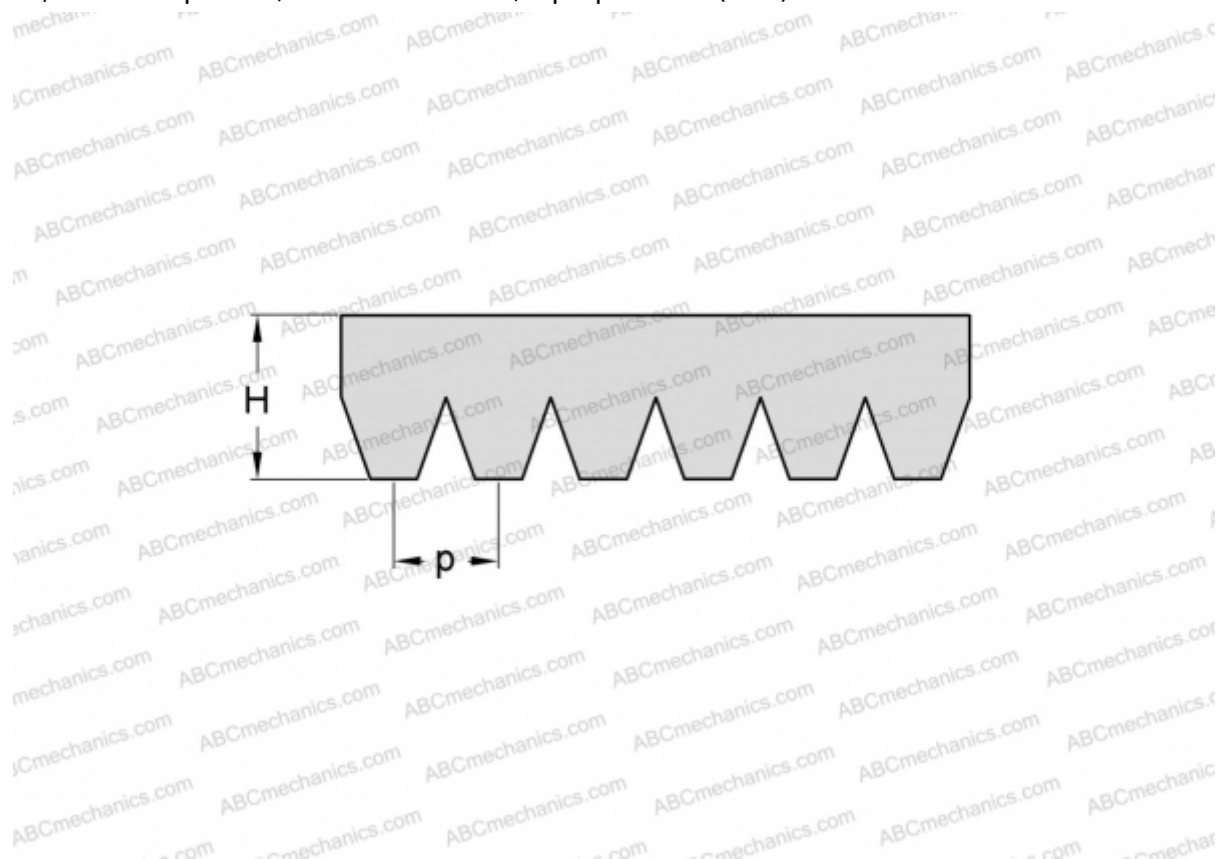

PHG 8PK925 SKF

Поликлиновый ремень

ТИП: Специальные ремни, Поликлиновые, Профиль PK (SKF)

Технические характеристики

РАЗМЕРЫ, ММ

Расчетная длина	925,000
Ширина, W	28,480
Высота, H	5,500
Шаг	3,560

ПРОИЗВОДИТЕЛЬ