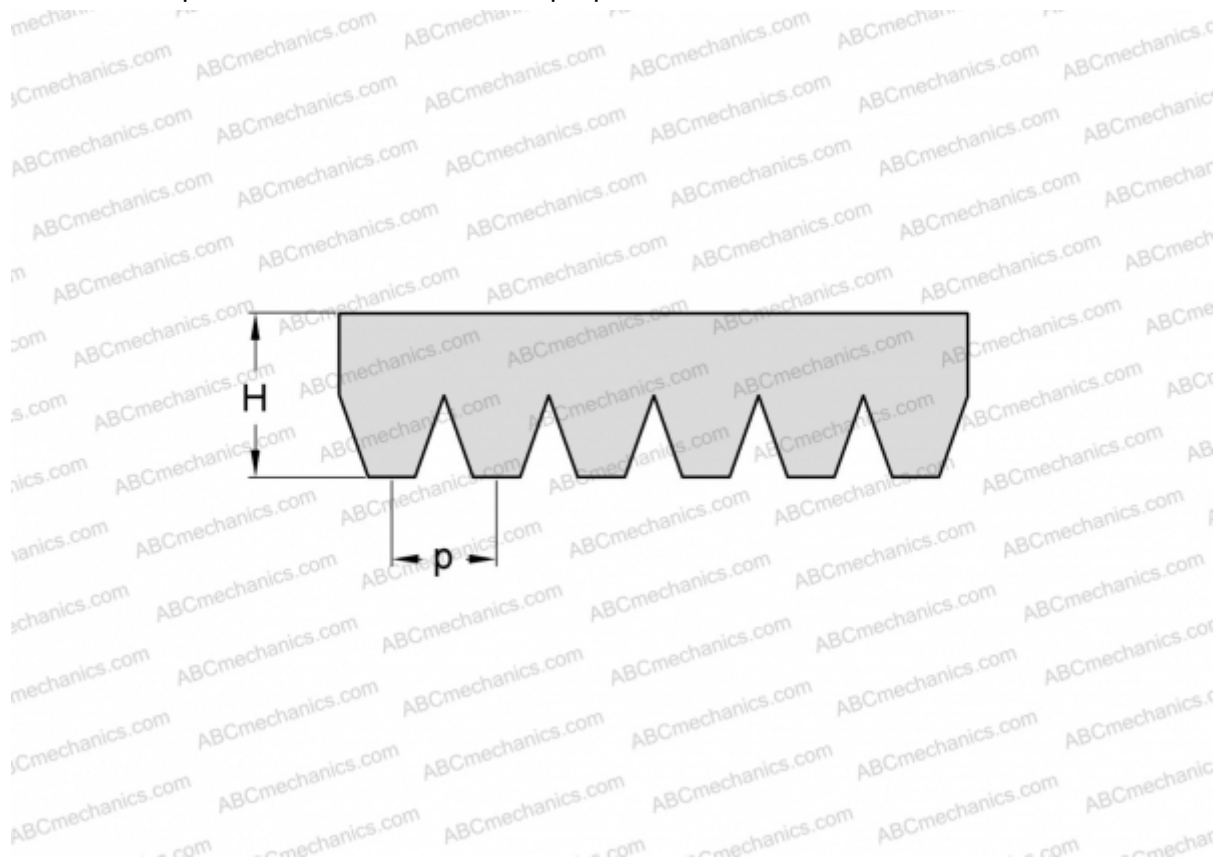

PHG 16PK970 SKF

Поликлиновый ремень

ТИП: Специальные ремни, Поликлиновые, Профиль PK (SKF)

Технические характеристики

РАЗМЕРЫ, ММ

Расчетная длина	970,000
Ширина, W	56,960
Высота, H	5,500
Шаг	3,560

ПРОИЗВОДИТЕЛЬ