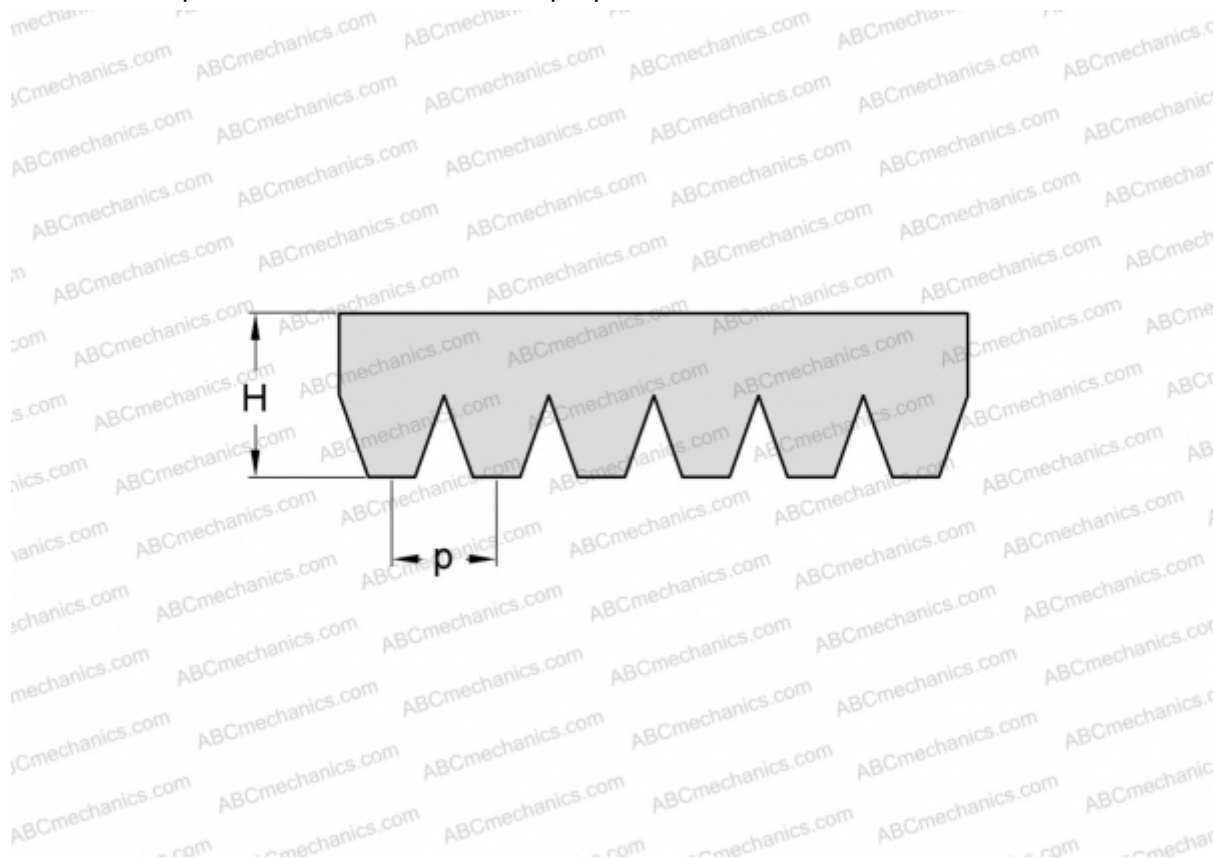

PHG 6PK980 SKF

Поликлиновый ремень

ТИП: Специальные ремни, Поликлиновые, Профиль PK (SKF)

Технические характеристики

РАЗМЕРЫ, ММ

Расчетная длина	980,000
Ширина, W	21,360
Высота, H	5,500
Шаг	3,560

ПРОИЗВОДИТЕЛЬ