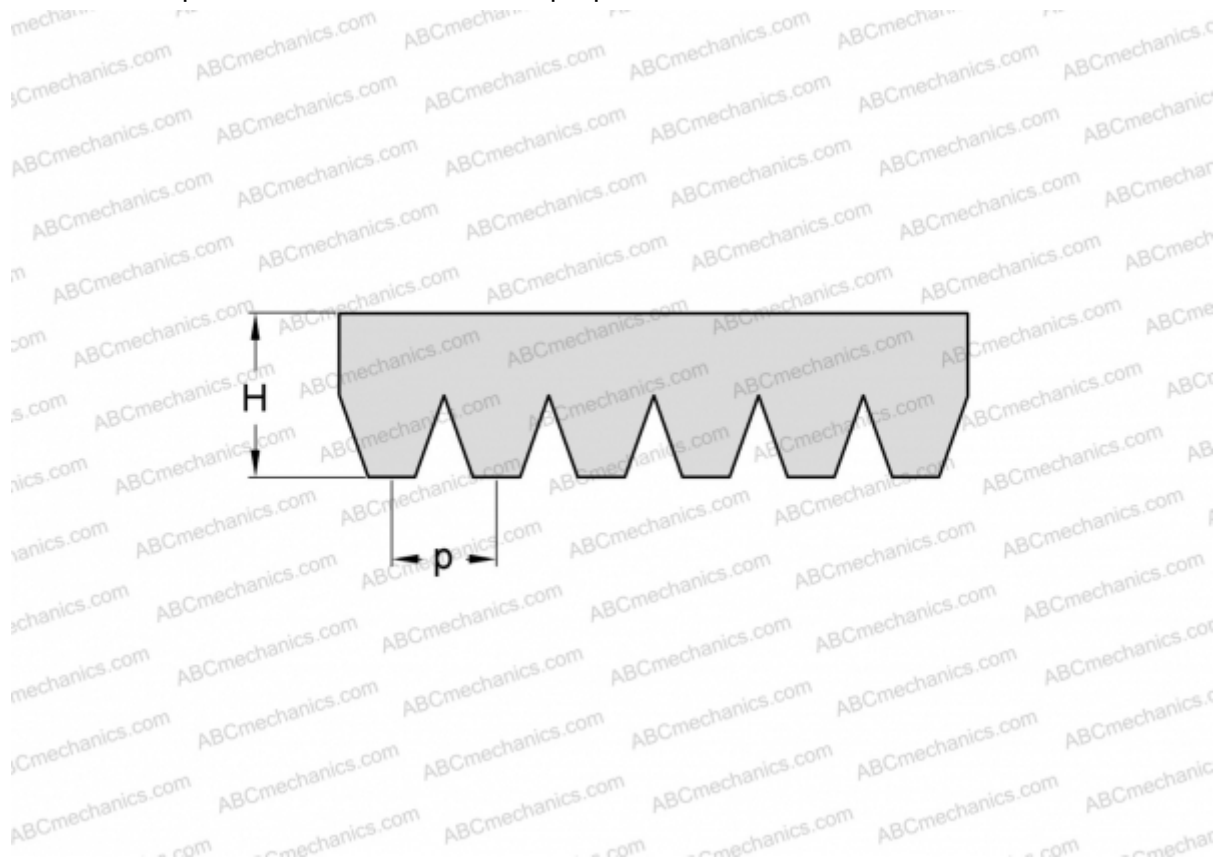

## PHG 8PK980 SKF

Поликлиновый ремень

ТИП: Специальные ремни, Поликлиновые, Профиль PK (SKF)

#### РАЗМЕРЫ, ММ

Расчетная длина	980,000
Ширина, W	28,480
Высота, H	5,500
Шаг	3,560