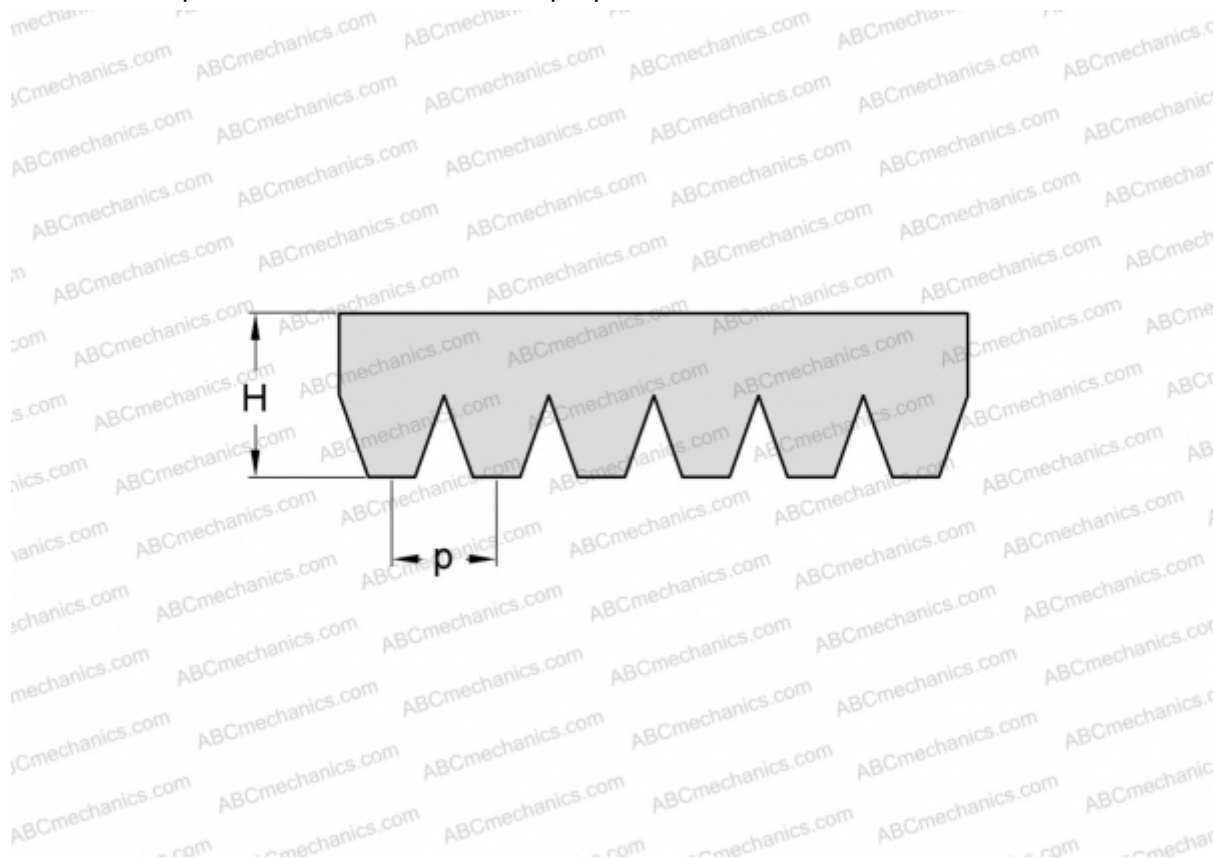

## PHG 8PK990 SKF

Поликлиновый ремень

ТИП: Специальные ремни, Поликлиновые, Профиль PK (SKF)

#### РАЗМЕРЫ, ММ

Расчетная длина	990,000
Ширина, W	28,480
Высота, H	5,500
Шаг	3,560