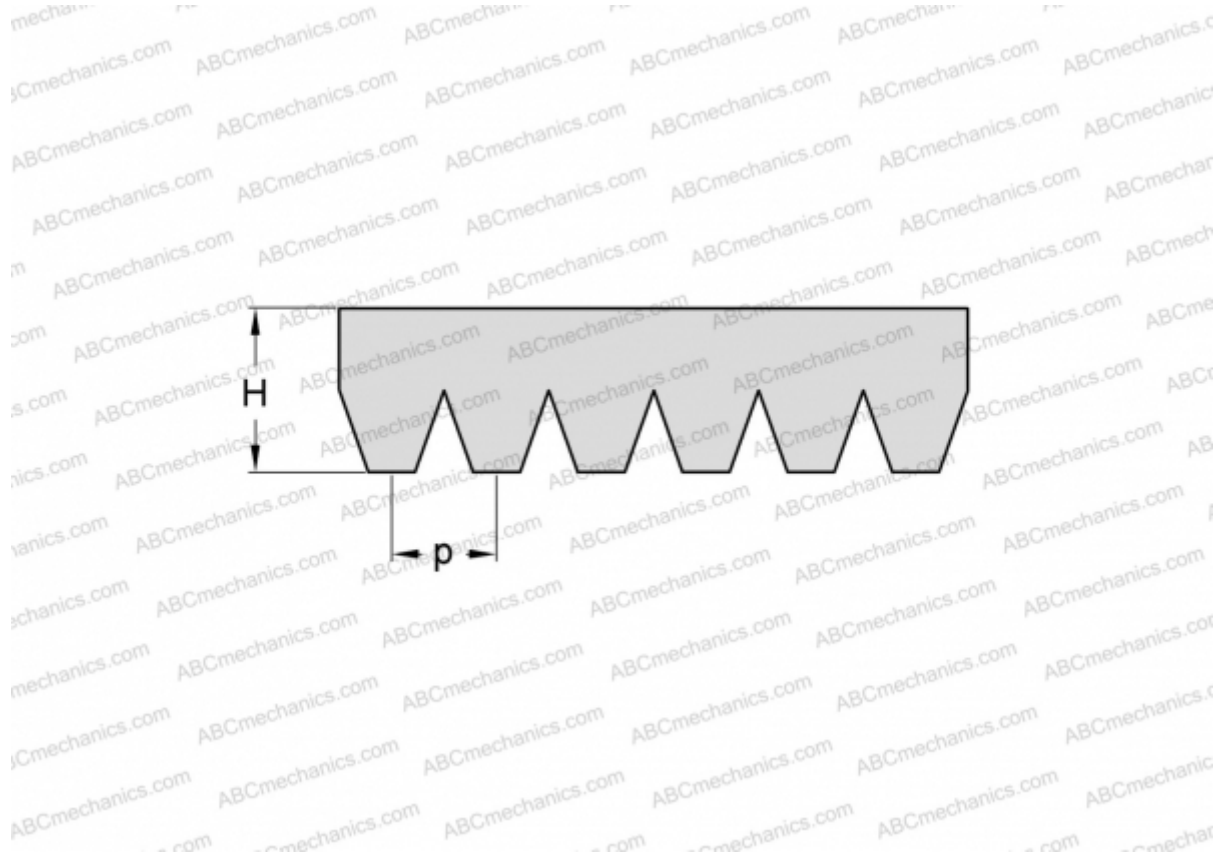

PHG 10PK990 SKF

Поликлиновый ремень

ТИП: Специальные ремни, Поликлиновые, Профиль PK (SKF)

Технические характеристики

РАЗМЕРЫ, ММ

Расчетная длина	990,000
Ширина, W	35,600
Высота, H	5,500
Шаг	3,560

ПРОИЗВОДИТЕЛЬ