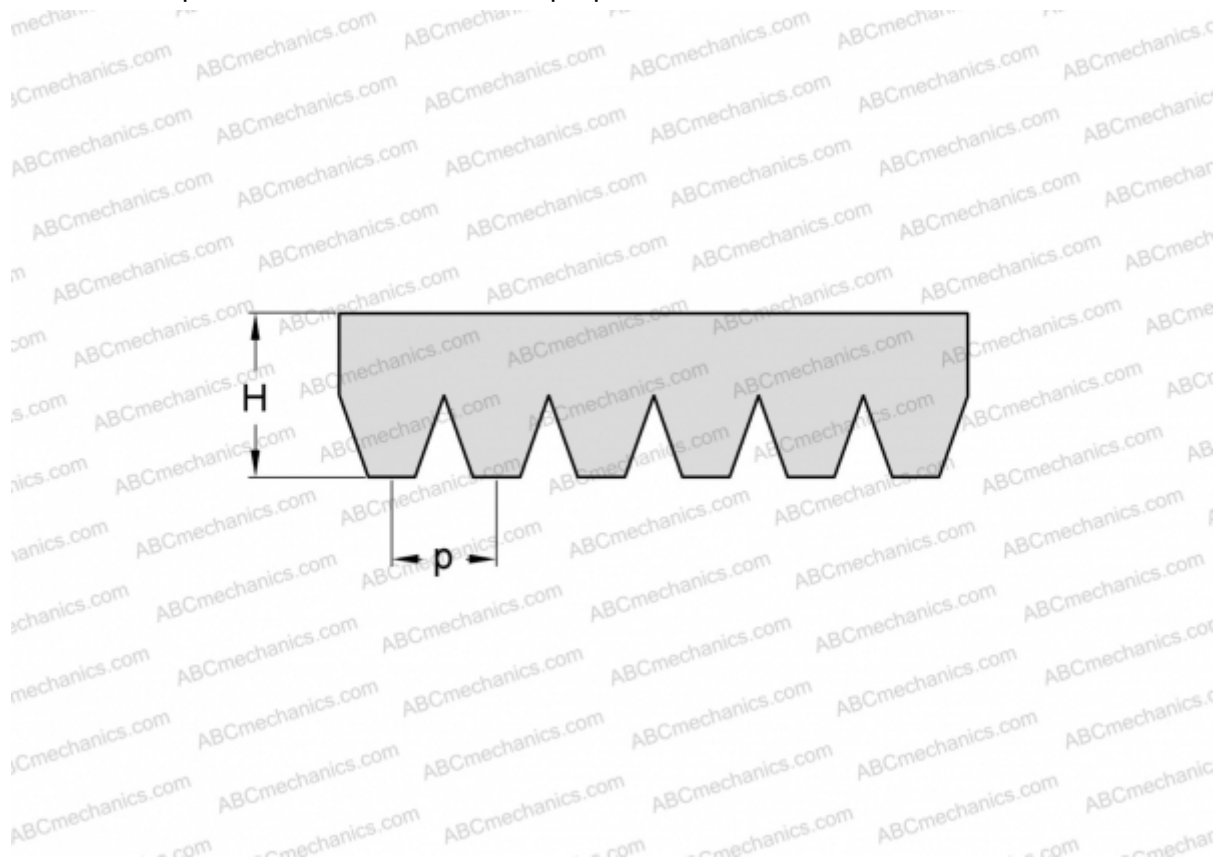

PHG 16PK990 SKF

Поликлиновый ремень

ТИП: Специальные ремни, Поликлиновые, Профиль PK (SKF)

Технические характеристики

РАЗМЕРЫ, ММ

Расчетная длина	990,000
Ширина, W	56,960
Высота, H	5,500
Шаг	3,560

ПРОИЗВОДИТЕЛЬ