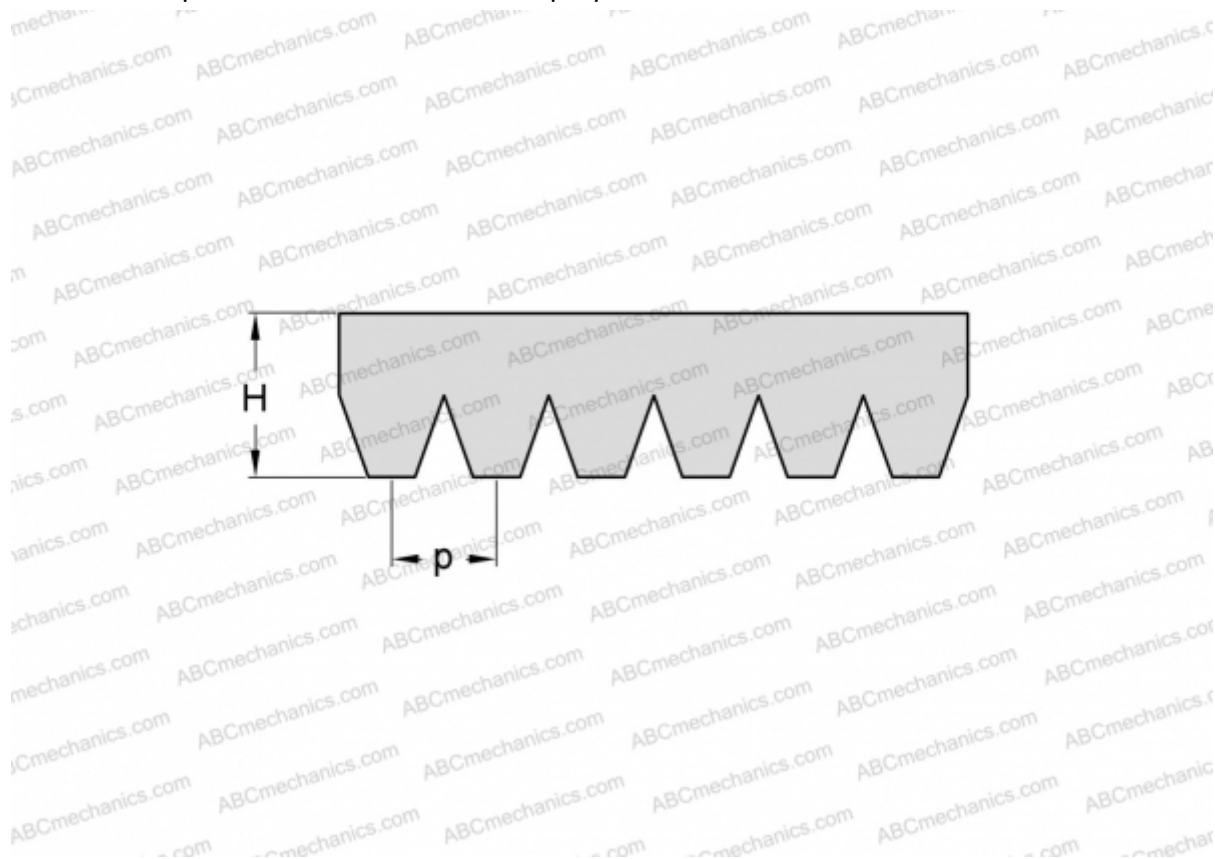

PHG 16PK1000 SKF

Поликлиновый ремень

ТИП: Специальные ремни, Поликлиновые, Профиль PK (SKF)

Технические характеристики

РАЗМЕРЫ, ММ

Расчетная длина	1000,000
Ширина, W	56,960
Высота, H	5,500
Шаг	3,560

ПРОИЗВОДИТЕЛЬ