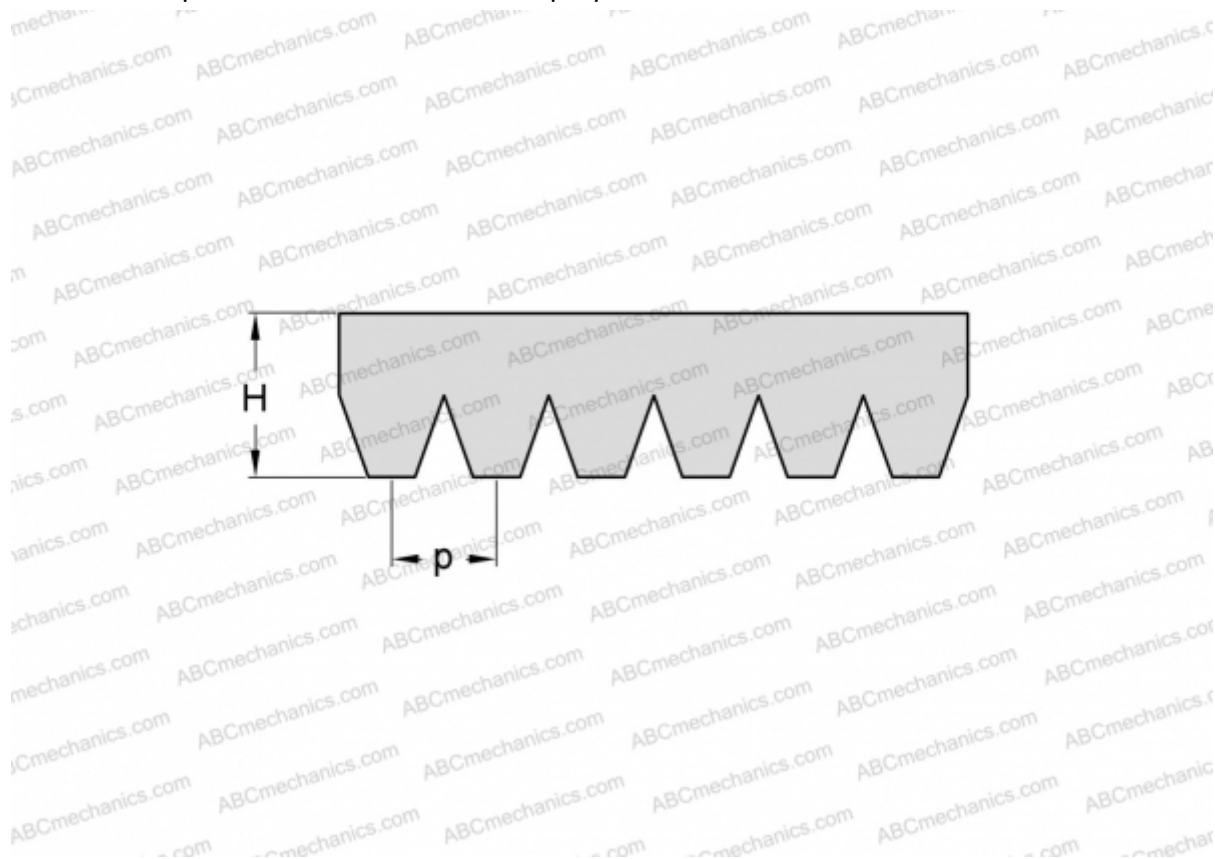

## PHG 12PK1050 SKF

Поликлиновый ремень

ТИП: Специальные ремни, Поликлиновые, Профиль PK (SKF)

#### РАЗМЕРЫ, ММ

Расчетная длина	1050,000
Ширина, W	42,720
Высота, H	5,500
Шаг	3,560