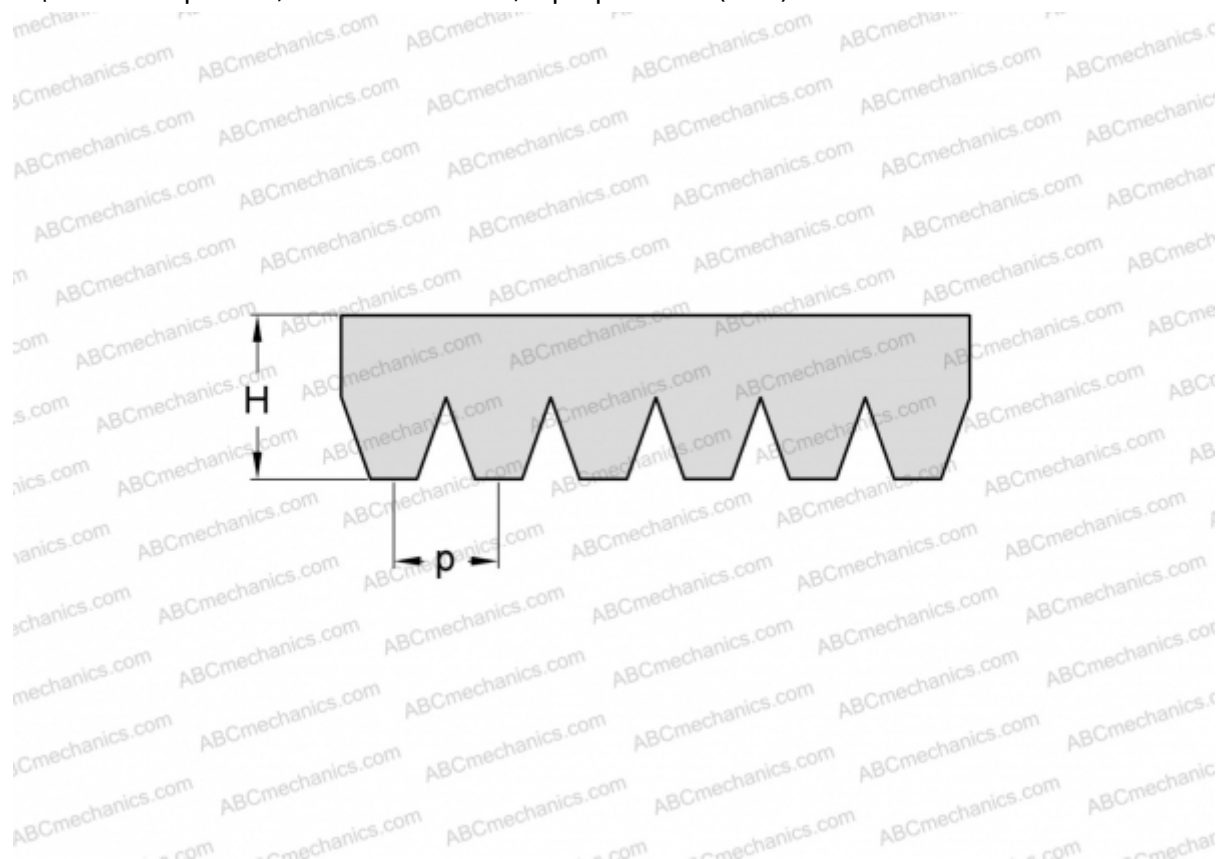

## PHG 8PK1075 SKF

Поликлиновый ремень

ТИП: Специальные ремни, Поликлиновые, Профиль PK (SKF)

#### РАЗМЕРЫ, ММ

Расчетная длина	1075,000
Ширина, W	28,480
Высота, H	5,500
Шаг	3,560