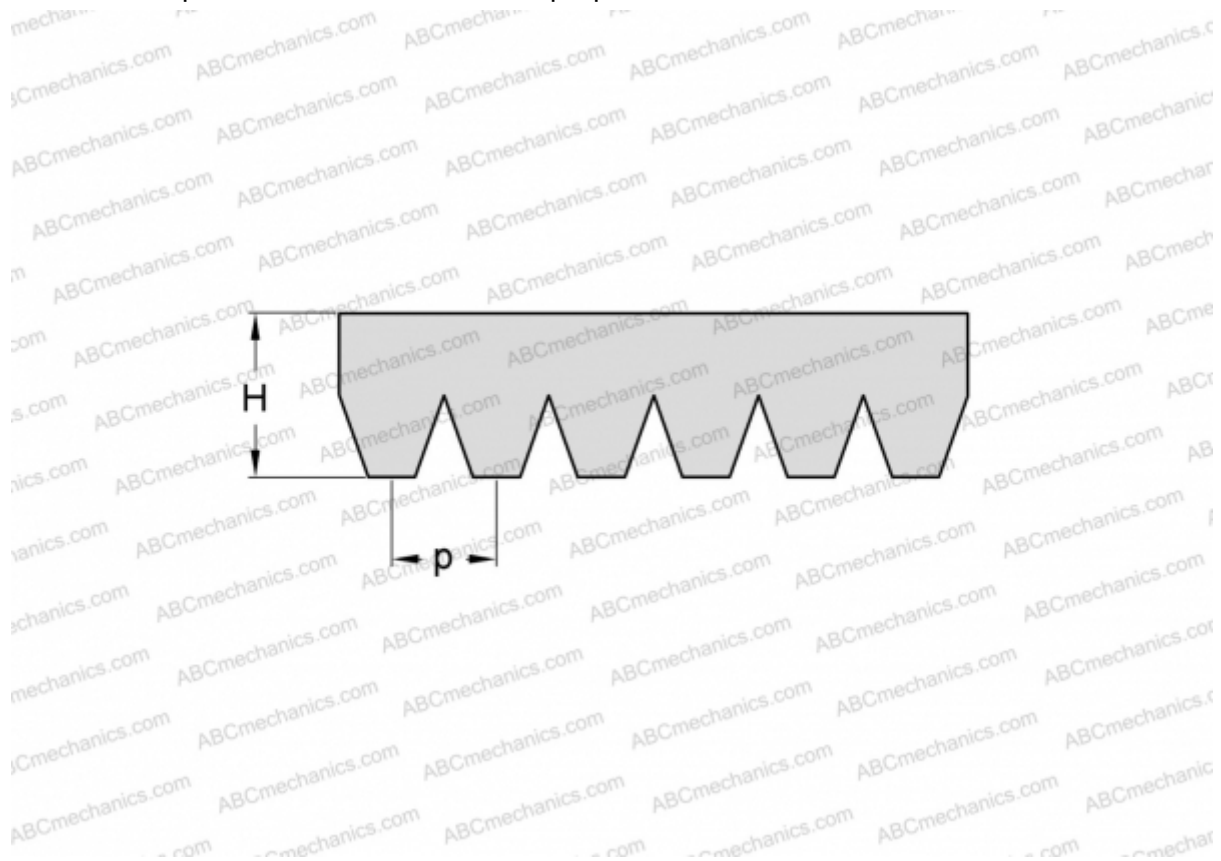

PHG 12PK1100 SKF

Поликлиновый ремень

ТИП: Специальные ремни, Поликлиновые, Профиль PK (SKF)

Технические характеристики

РАЗМЕРЫ, ММ

Расчетная длина	1100,000
Ширина, W	42,720
Высота, H	5,500
Шаг	3,560

ПРОИЗВОДИТЕЛЬ