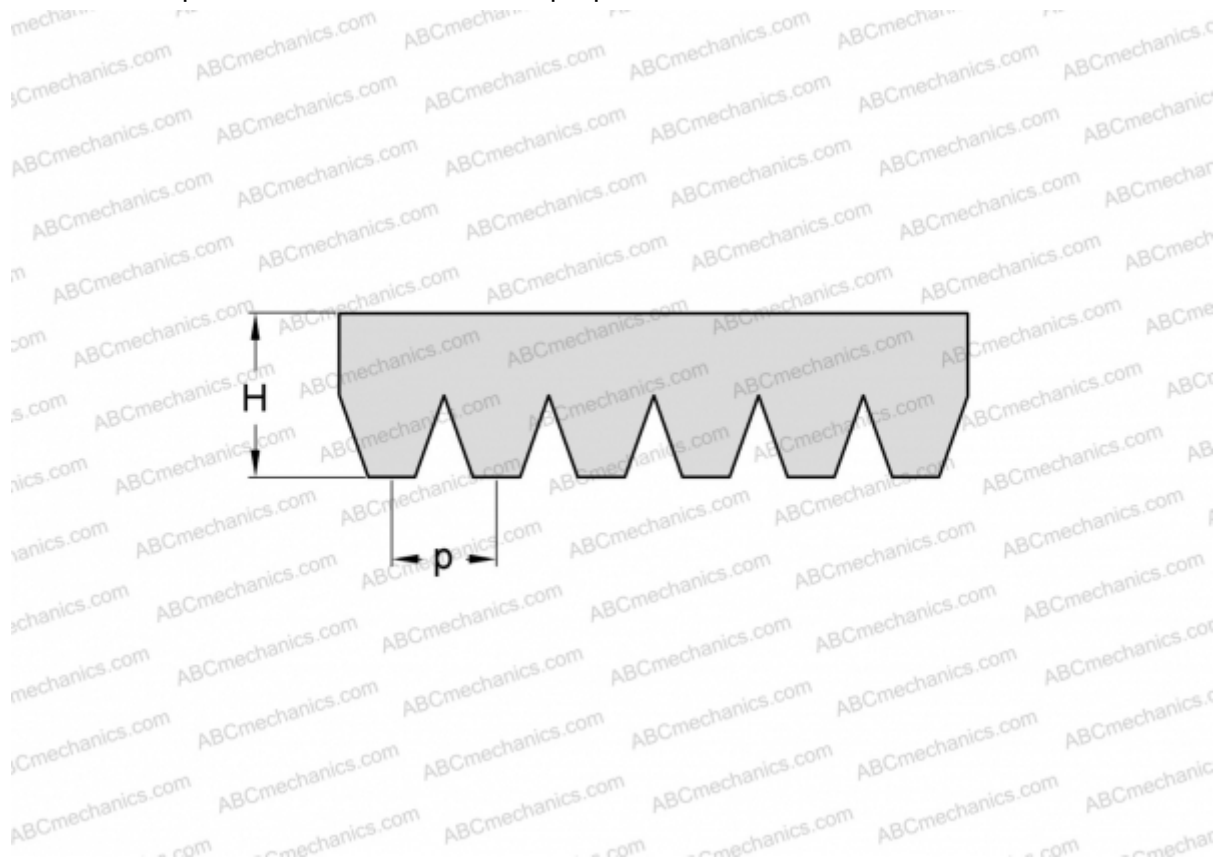

## PHG 8PK1160 SKF

Поликлиновый ремень

ТИП: Специальные ремни, Поликлиновые, Профиль PK (SKF)

#### РАЗМЕРЫ, ММ

Расчетная длина	1160,000
Ширина, W	28,480
Высота, H	5,500
Шаг	3,560