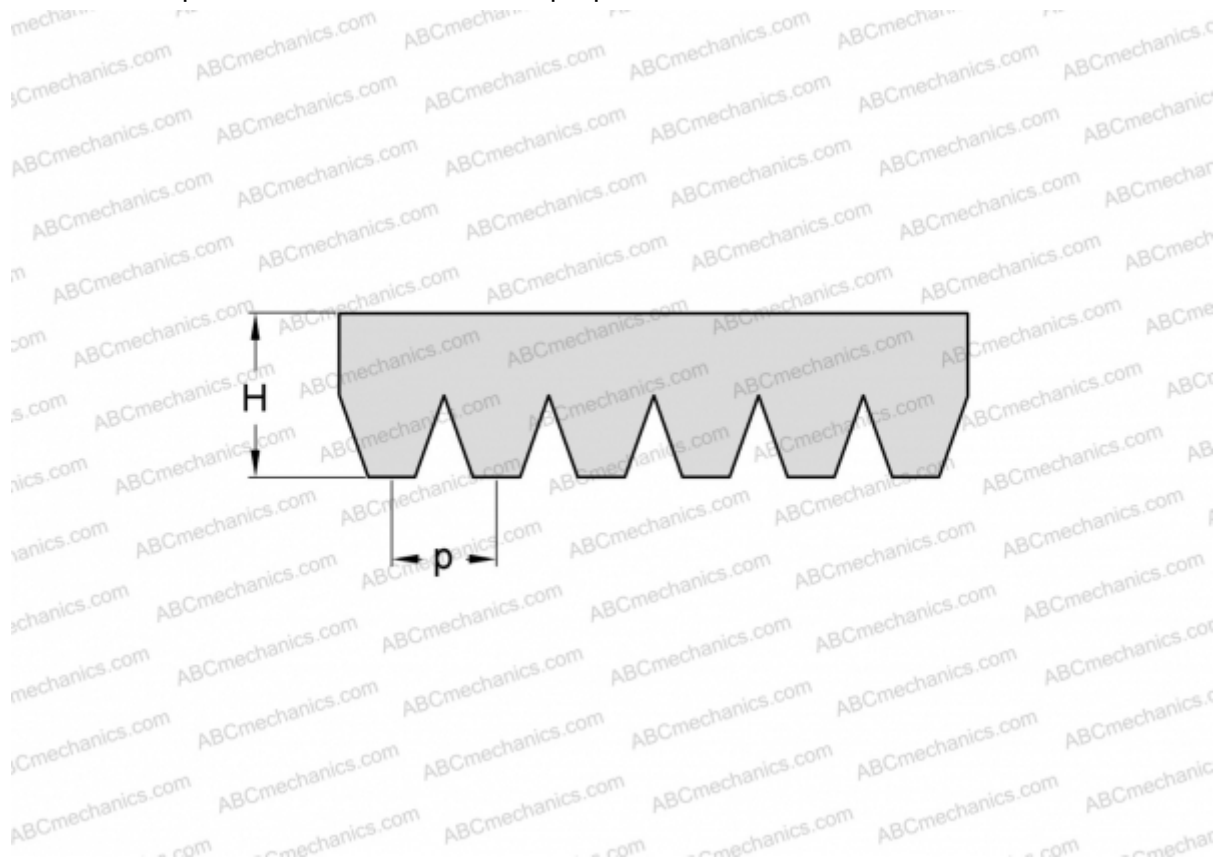

## PHG 4PK1260 SKF

Поликлиновый ремень

ТИП: Специальные ремни, Поликлиновые, Профиль PK (SKF)

#### РАЗМЕРЫ, ММ

Расчетная длина	1260,000
Ширина, W	14,240
Высота, H	5,500
Шаг	3,560