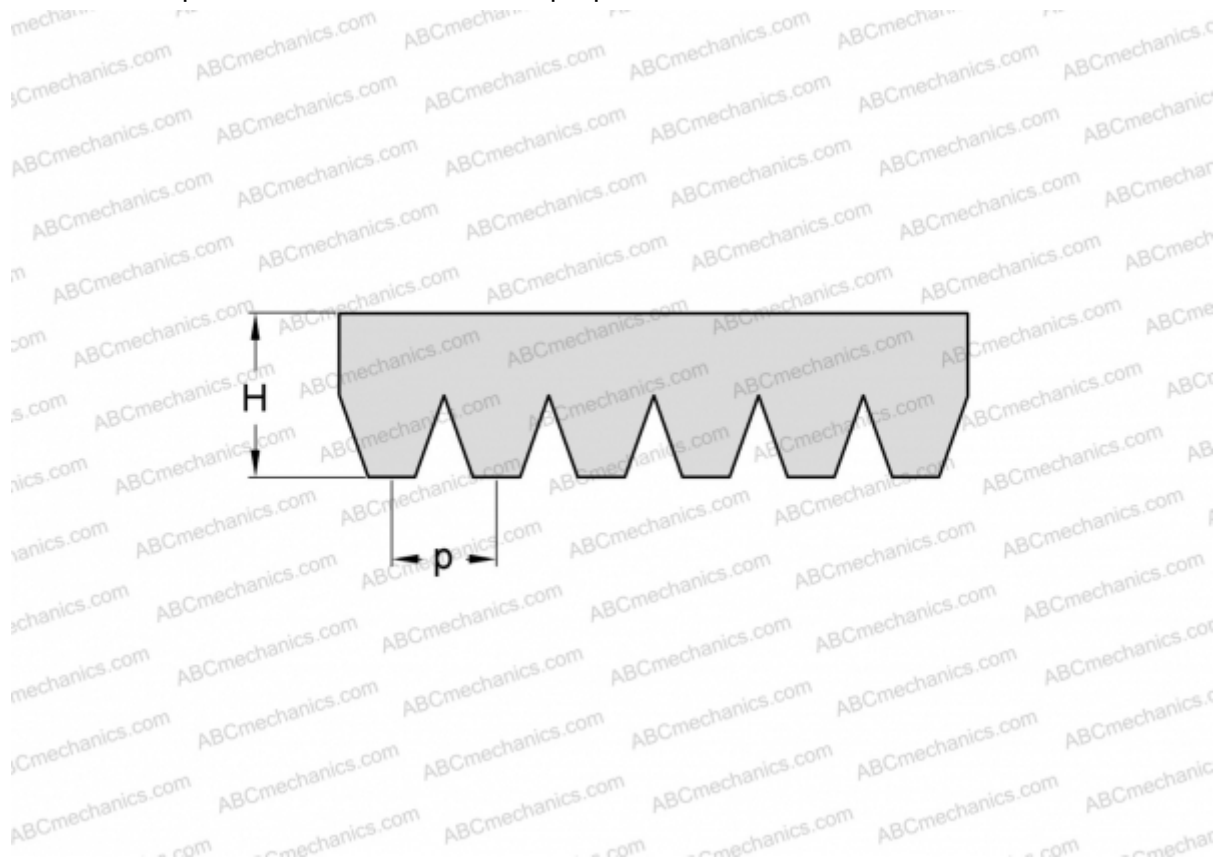

## PHG 4PK1360 SKF

Поликлиновый ремень

ТИП: Специальные ремни, Поликлиновые, Профиль PK (SKF)

#### РАЗМЕРЫ, ММ

Расчетная длина	1360,000
Ширина, W	14,240
Высота, H	5,500
Шаг	3,560