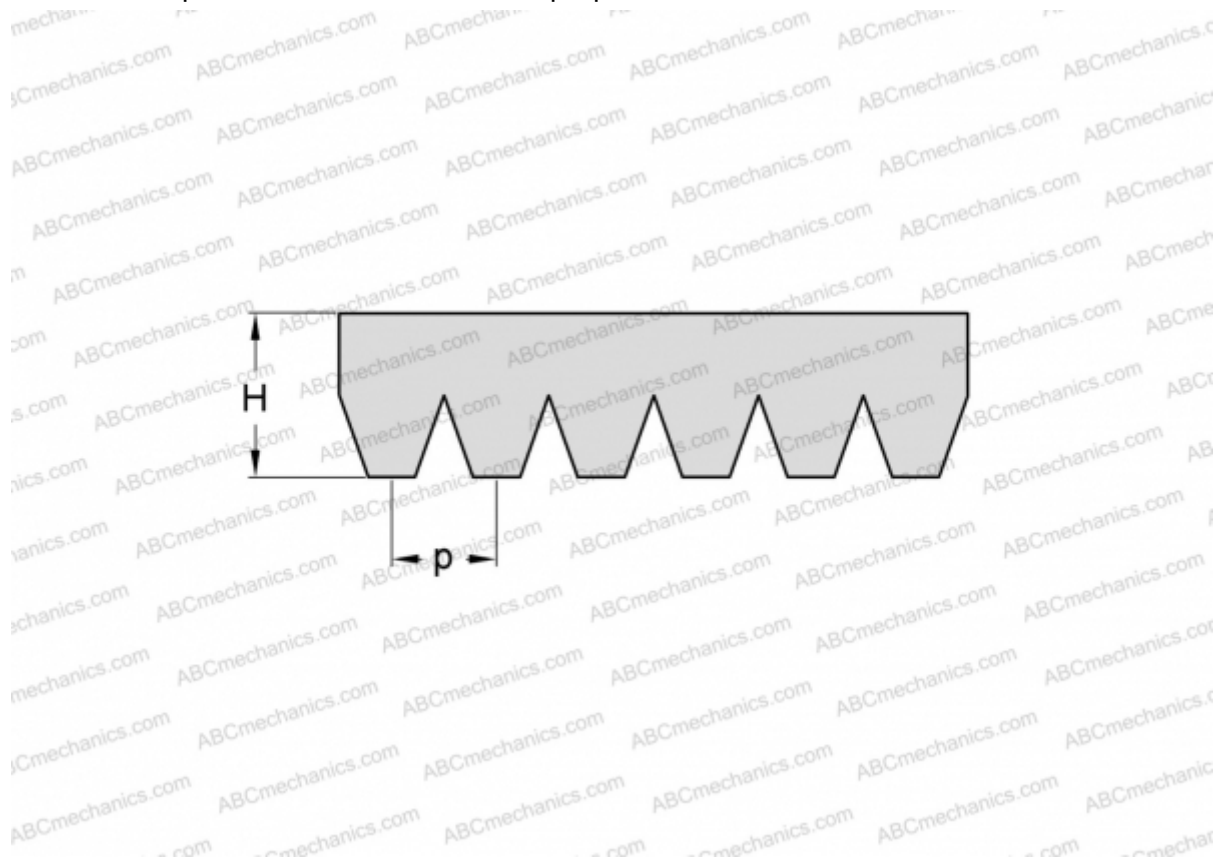

## PHG 8PK1360 SKF

Поликлиновый ремень

ТИП: Специальные ремни, Поликлиновые, Профиль PK (SKF)

#### РАЗМЕРЫ, ММ

Расчетная длина	1360,000
Ширина, W	28,480
Высота, H	5,500
Шаг	3,560