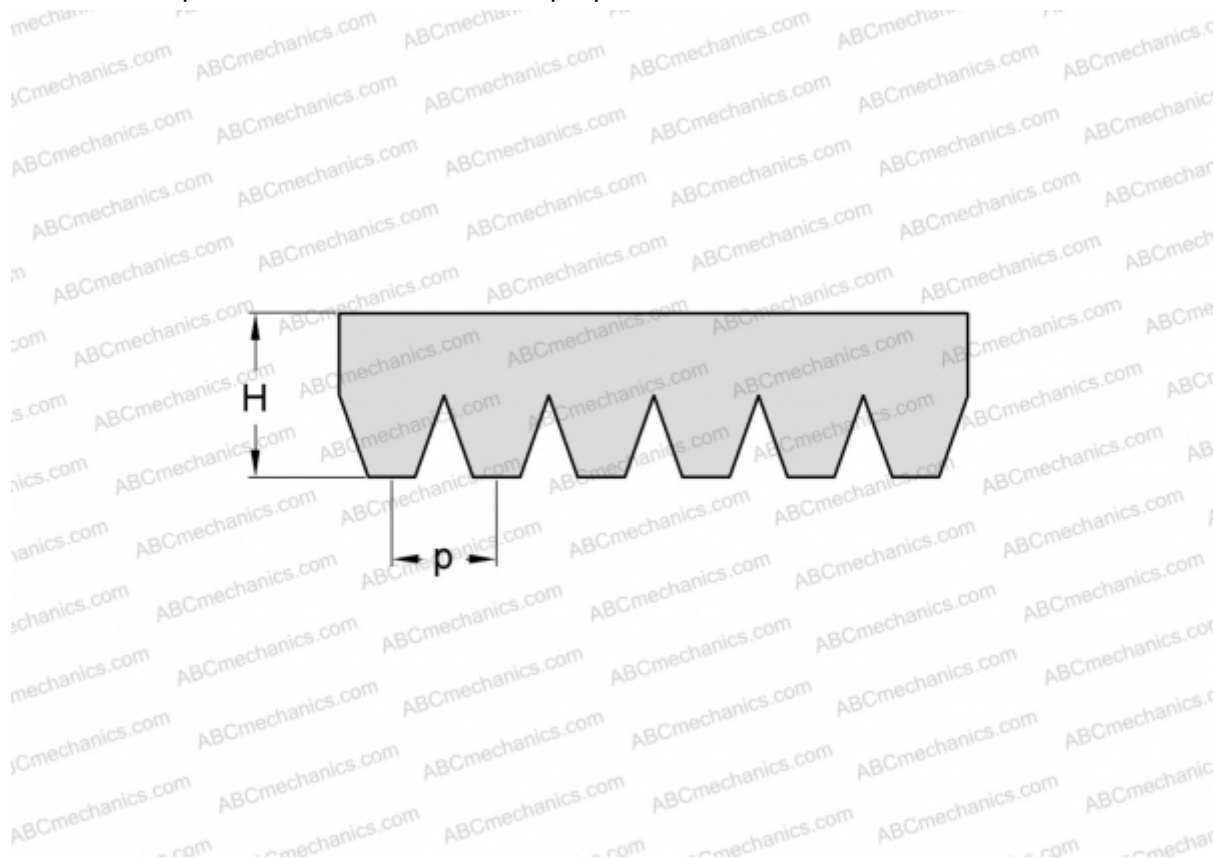

## PHG 12PK1380 SKF

Поликлиновый ремень

ТИП: Специальные ремни, Поликлиновые, Профиль PK (SKF)

#### РАЗМЕРЫ, ММ

Расчетная длина	1380,000
Ширина, W	42,720
Высота, H	5,500
Шаг	3,560