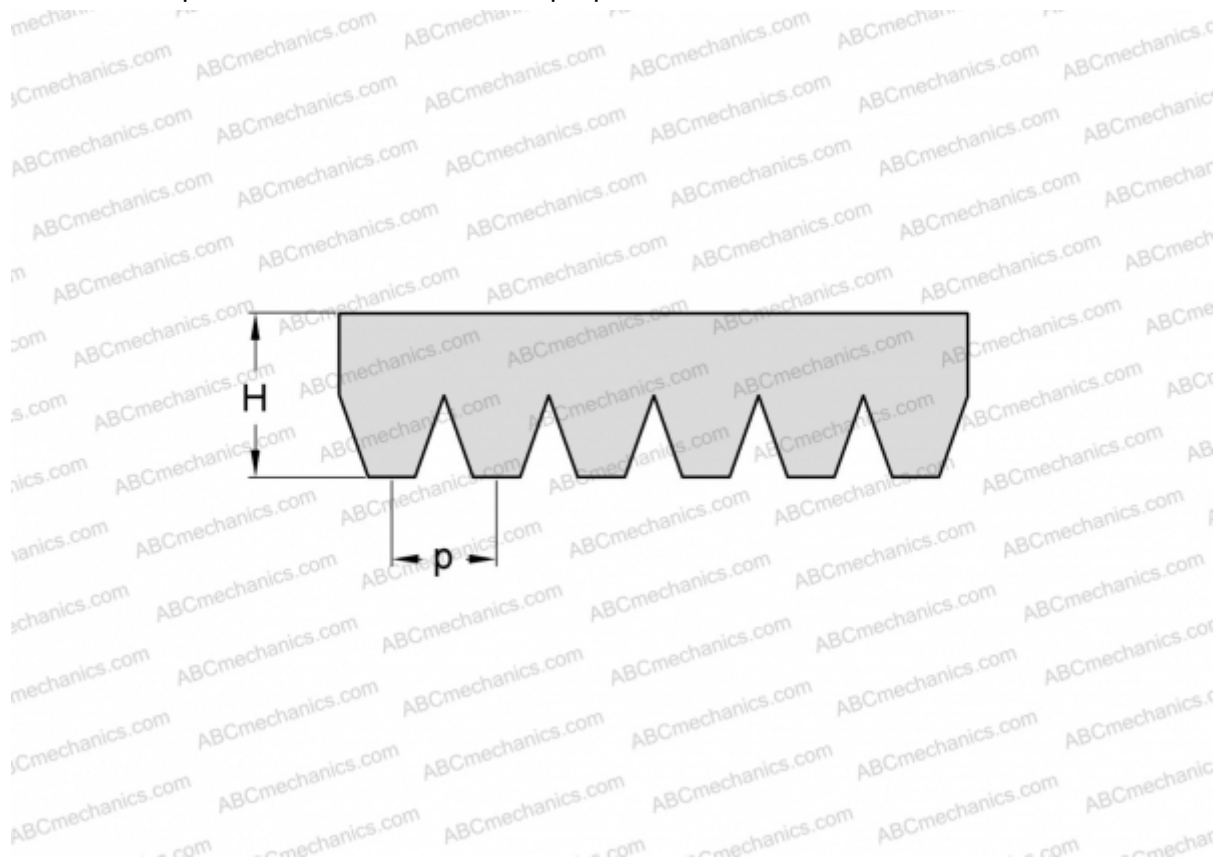

PHG 12PK1460 SKF

Поликлиновый ремень

ТИП: Специальные ремни, Поликлиновые, Профиль PK (SKF)

Технические характеристики

РАЗМЕРЫ, ММ

Расчетная длина	1460,000
Ширина, W	42,720
Высота, H	5,500
Шаг	3,560

ПРОИЗВОДИТЕЛЬ