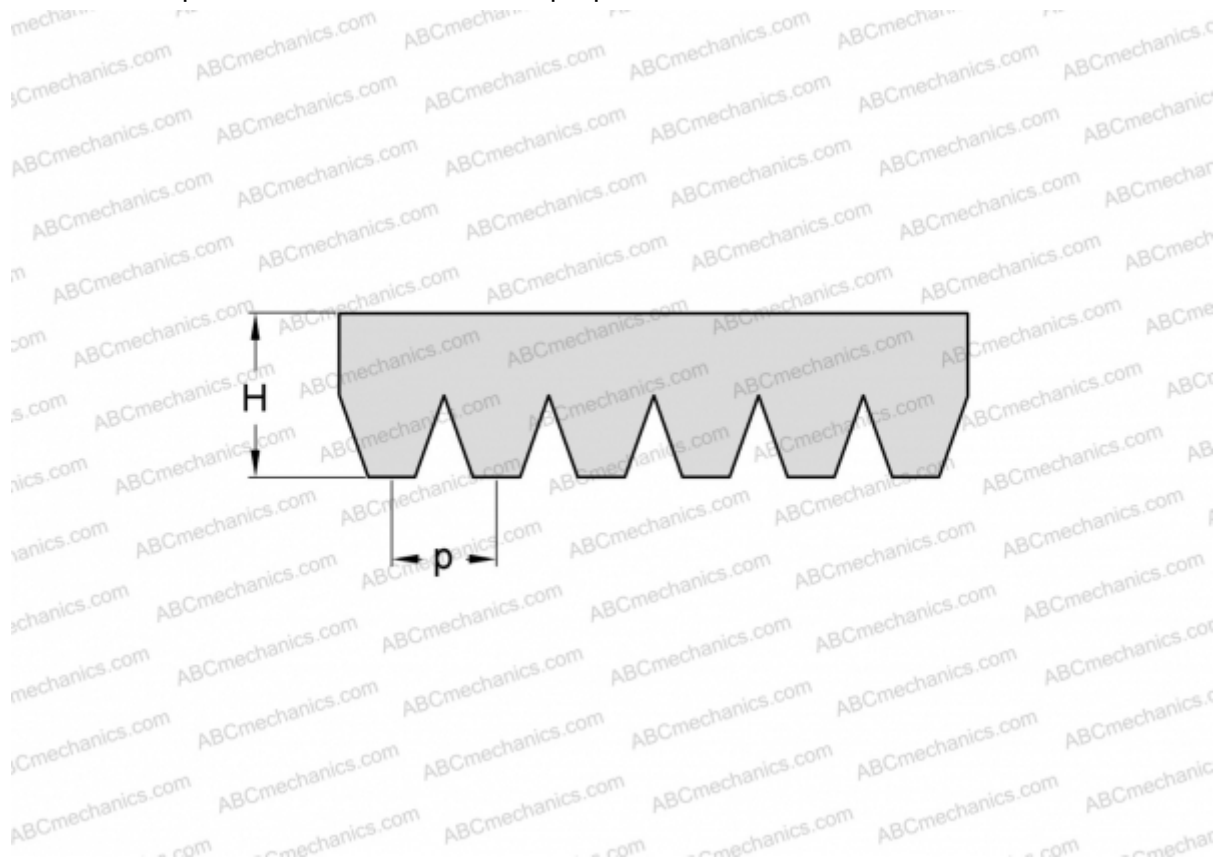

## PHG 8PK1500 SKF

Поликлиновый ремень

ТИП: Специальные ремни, Поликлиновые, Профиль PK (SKF)

#### РАЗМЕРЫ, ММ

Расчетная длина	1500,000
Ширина, W	28,480
Высота, H	5,500
Шаг	3,560