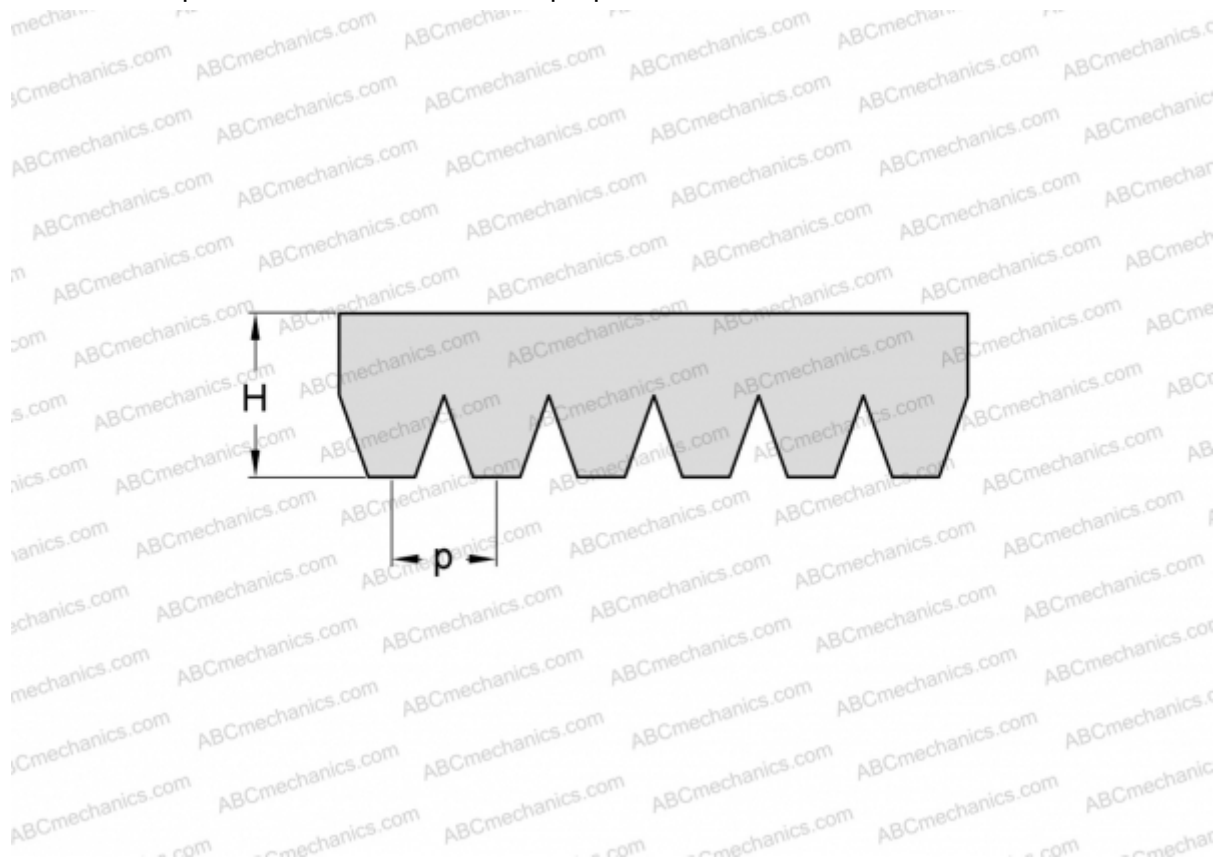

PHG 12PK1520 SKF

Поликлиновый ремень

ТИП: Специальные ремни, Поликлиновые, Профиль PK (SKF)

Технические характеристики

РАЗМЕРЫ, ММ

Расчетная длина	1520,000
Ширина, W	42,720
Высота, H	5,500
Шаг	3,560

ПРОИЗВОДИТЕЛЬ