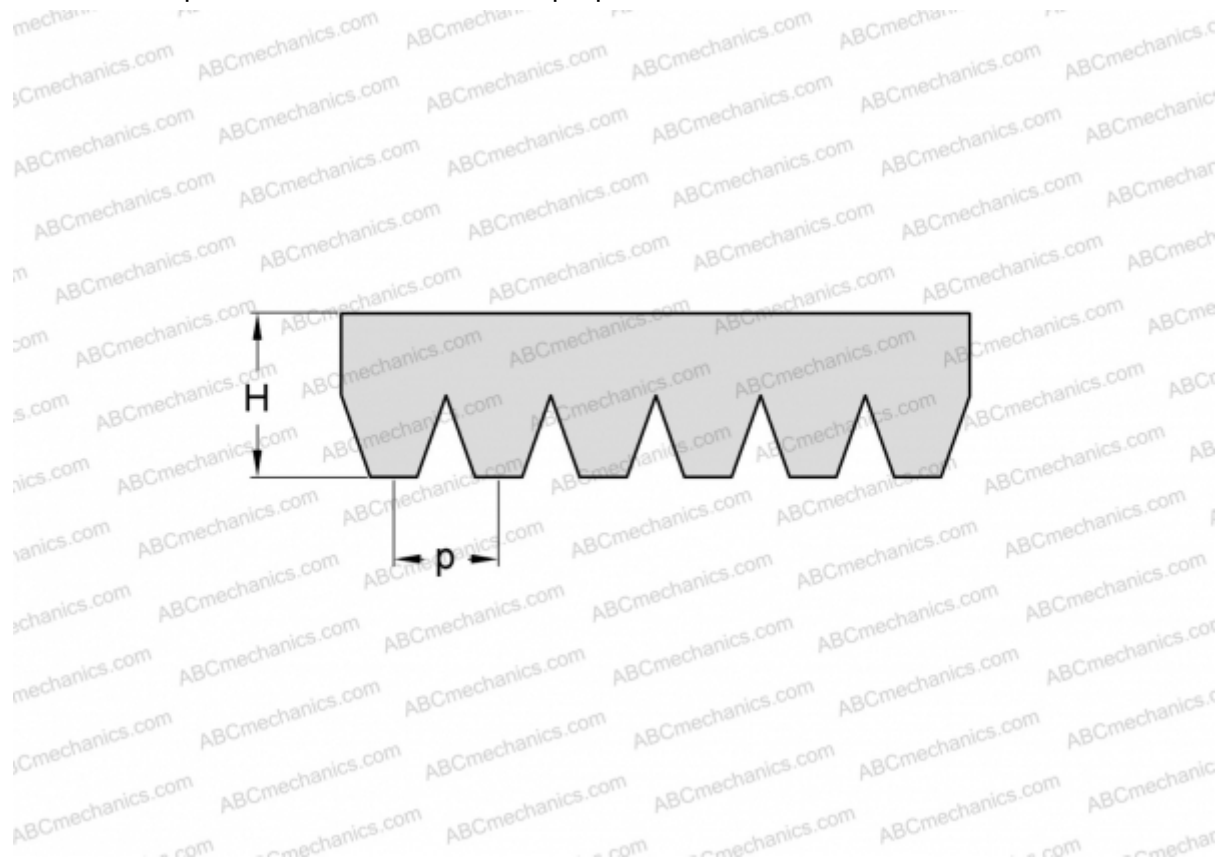

PHG 16PK1520 SKF

Поликлиновый ремень

ТИП: Специальные ремни, Поликлиновые, Профиль PK (SKF)

Технические характеристики

РАЗМЕРЫ, ММ

Расчетная длина	1520,000
Ширина, W	56,960
Высота, H	5,500
Шаг	3,560

ПРОИЗВОДИТЕЛЬ