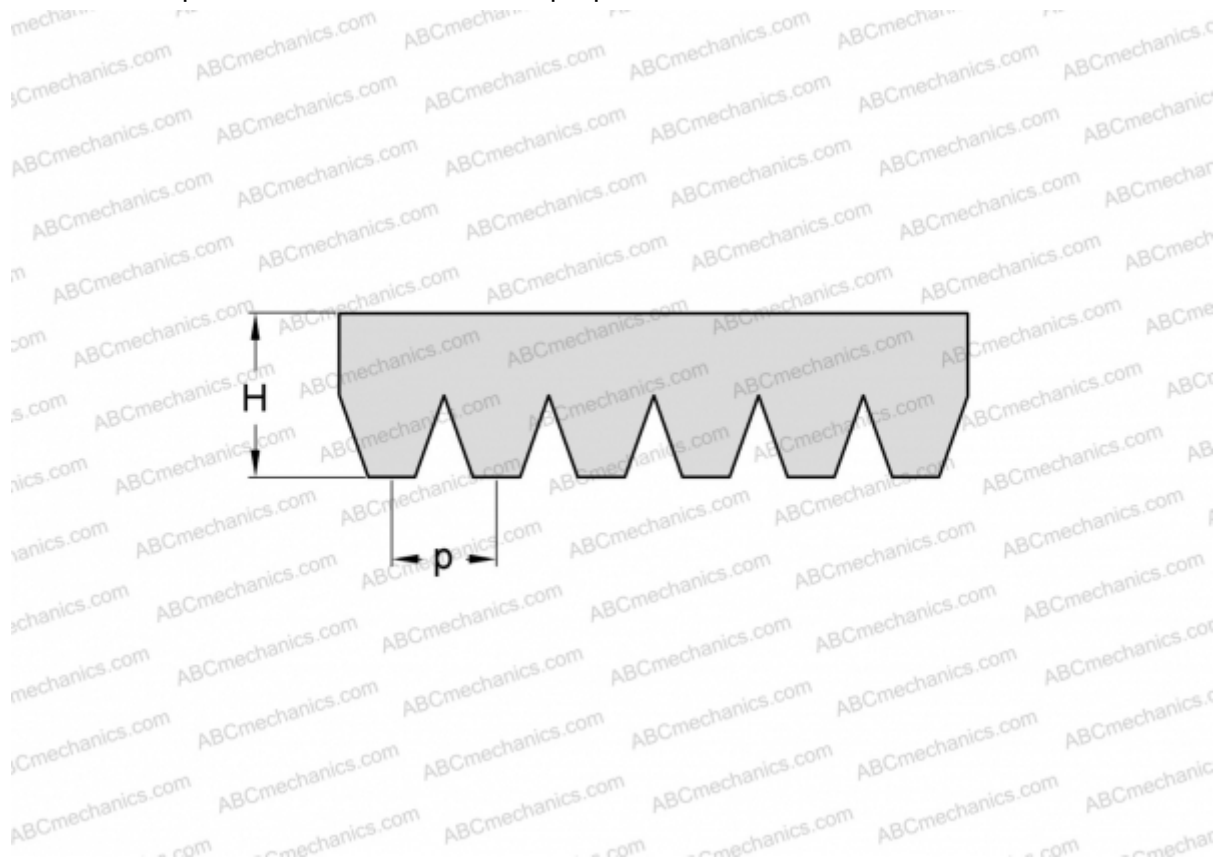

PHG 6PK1580 SKF

Поликлиновый ремень

ТИП: Специальные ремни, Поликлиновые, Профиль PK (SKF)

Технические характеристики

РАЗМЕРЫ, ММ

Расчетная длина	1580,000
Ширина, W	21,360
Высота, H	5,500
Шаг	3,560

ПРОИЗВОДИТЕЛЬ