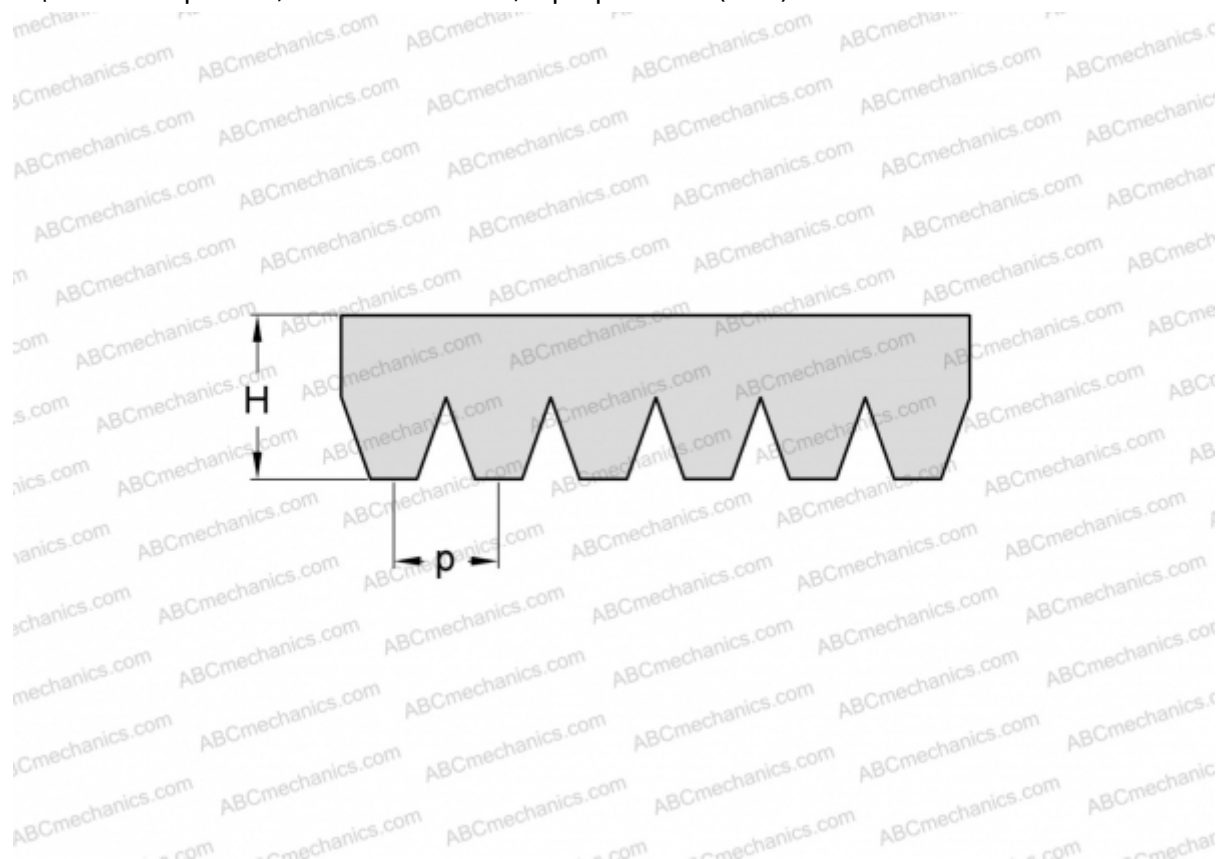

PHG 6PK1770 SKF

Поликлиновый ремень

ТИП: Специальные ремни, Поликлиновые, Профиль PK (SKF)

Технические характеристики

РАЗМЕРЫ, ММ

Расчетная длина	1770,000
Ширина, W	21,360
Высота, H	5,500
Шаг	3,560

ПРОИЗВОДИТЕЛЬ