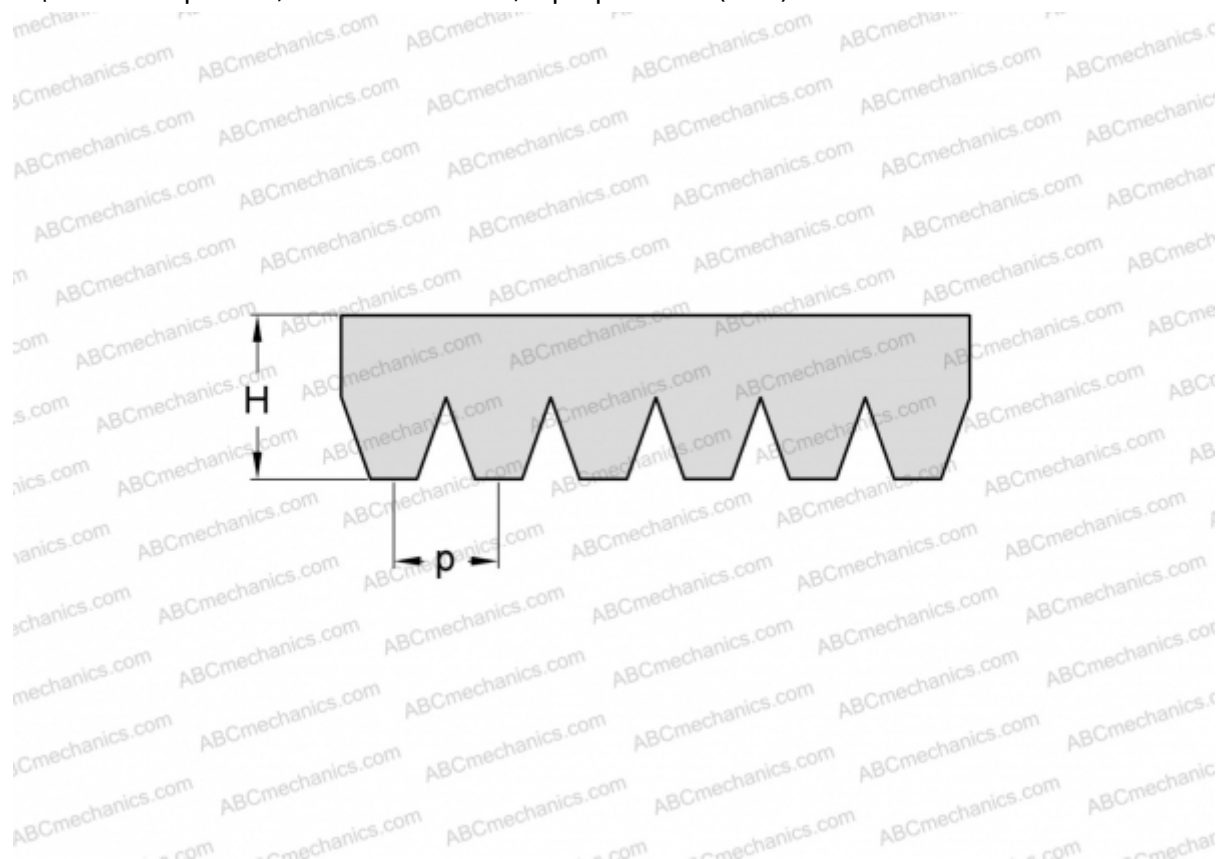

## PHG 10PK1780 SKF

Поликлиновый ремень

ТИП: Специальные ремни, Поликлиновые, Профиль PK (SKF)

#### РАЗМЕРЫ, ММ

|                 |          |
|-----------------|----------|
| Расчетная длина | 1780,000 |
| Ширина, W       | 35,600   |
| Высота, H       | 5,500    |
| Шаг             | 3,560    |