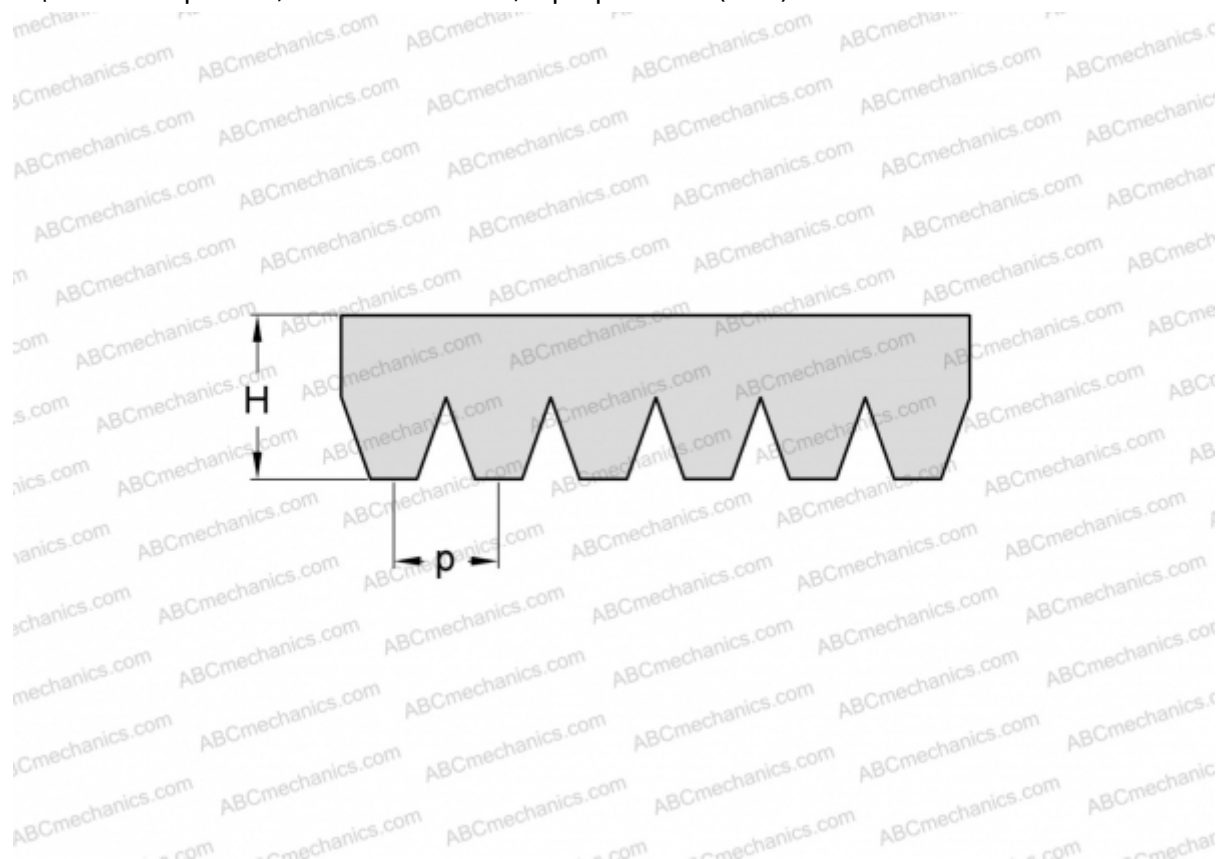

## PHG 16PK1800 SKF

Поликлиновый ремень

ТИП: Специальные ремни, Поликлиновые, Профиль PK (SKF)

#### РАЗМЕРЫ, ММ

Расчетная длина	1800,000
Ширина, W	56,960
Высота, H	5,500
Шаг	3,560