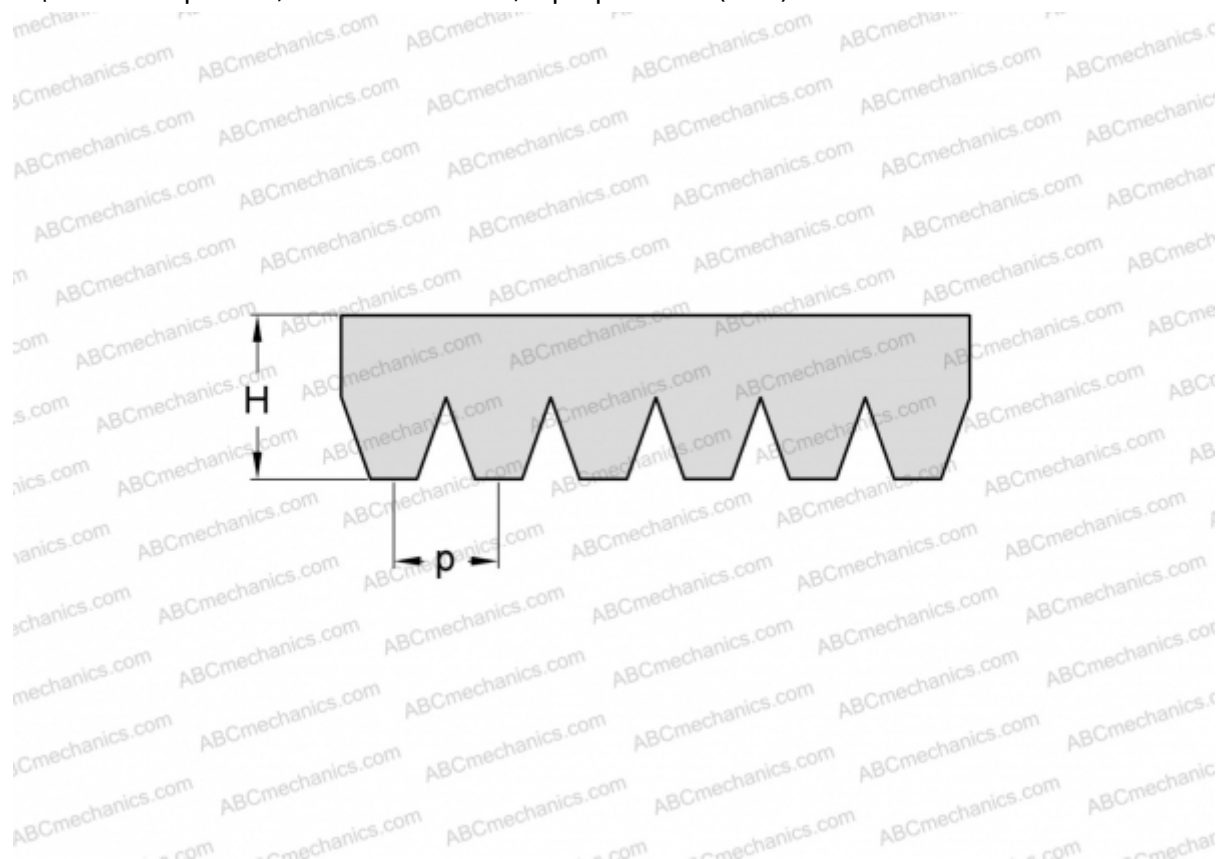

# PHG 6PK1980 SKF

Поликлиновый ремень

ТИП: Специальные ремни, Поликлиновые, Профиль PK (SKF)

### РАЗМЕРЫ, ММ

Расчетная длина	1980,000
Ширина, W	21,360
Высота, H	5,500
Шаг	3,560