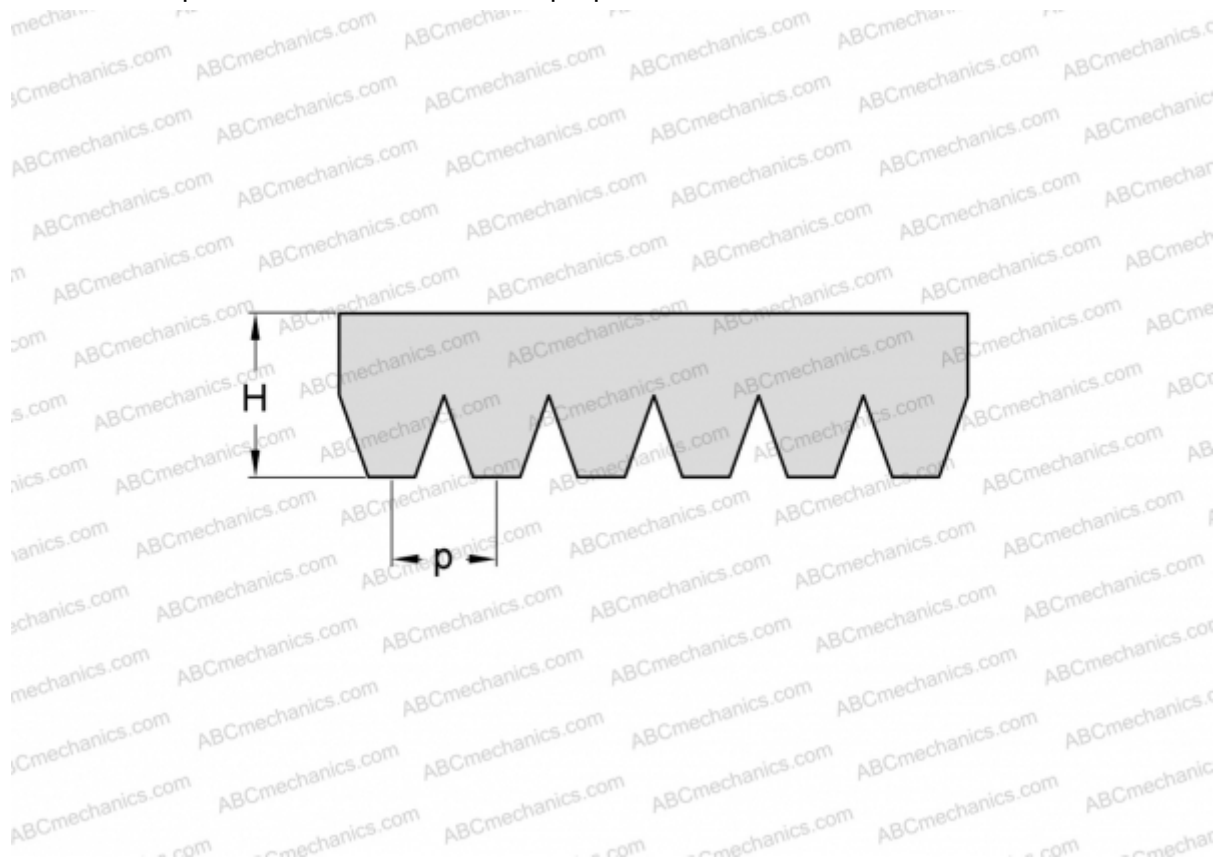

PHG 8PK2020 SKF

Поликлиновый ремень

ТИП: Специальные ремни, Поликлиновые, Профиль PK (SKF)

Технические характеристики

РАЗМЕРЫ, ММ

Расчетная длина	2020,000
Ширина, W	28,480
Высота, H	5,500
Шаг	3,560

ПРОИЗВОДИТЕЛЬ