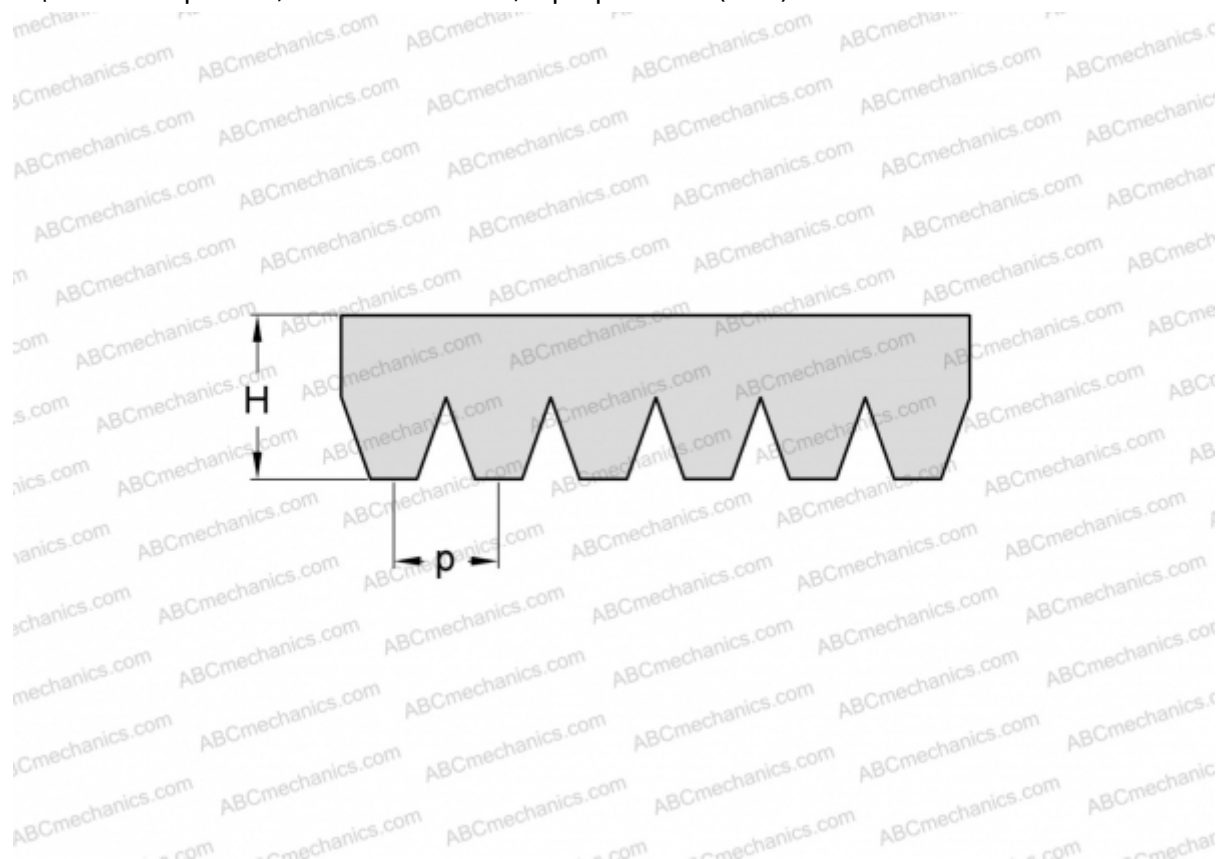

# PHG 12PK2080 SKF

Поликлиновый ремень

ТИП: Специальные ремни, Поликлиновые, Профиль PK (SKF)

### РАЗМЕРЫ, ММ

Расчетная длина	2080,000
Ширина, W	42,720
Высота, H	5,500
Шаг	3,560