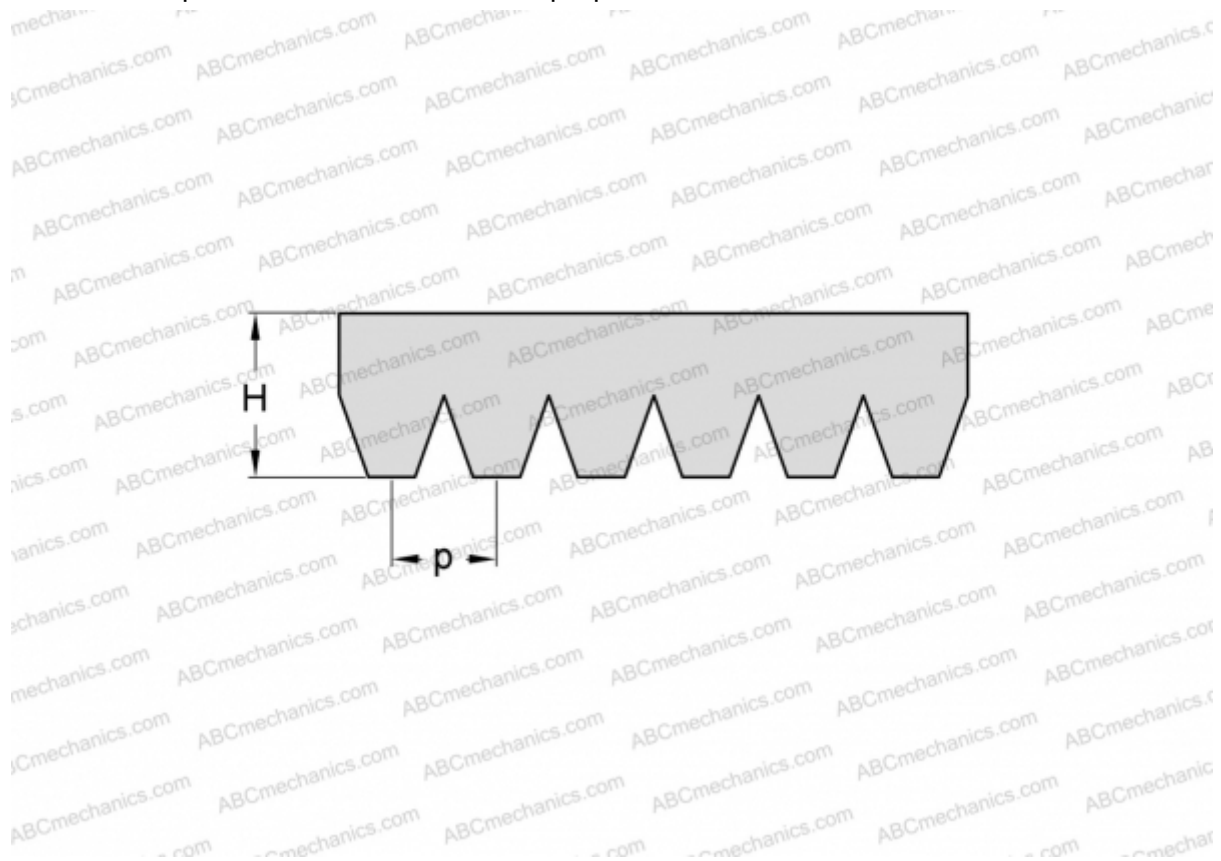

PHG 8PK2230 SKF

Поликлиновый ремень

ТИП: Специальные ремни, Поликлиновые, Профиль PK (SKF)

Технические характеристики

РАЗМЕРЫ, ММ

Расчетная длина	2230,000
Ширина, W	28,480
Высота, H	5,500
Шаг	3,560

ПРОИЗВОДИТЕЛЬ