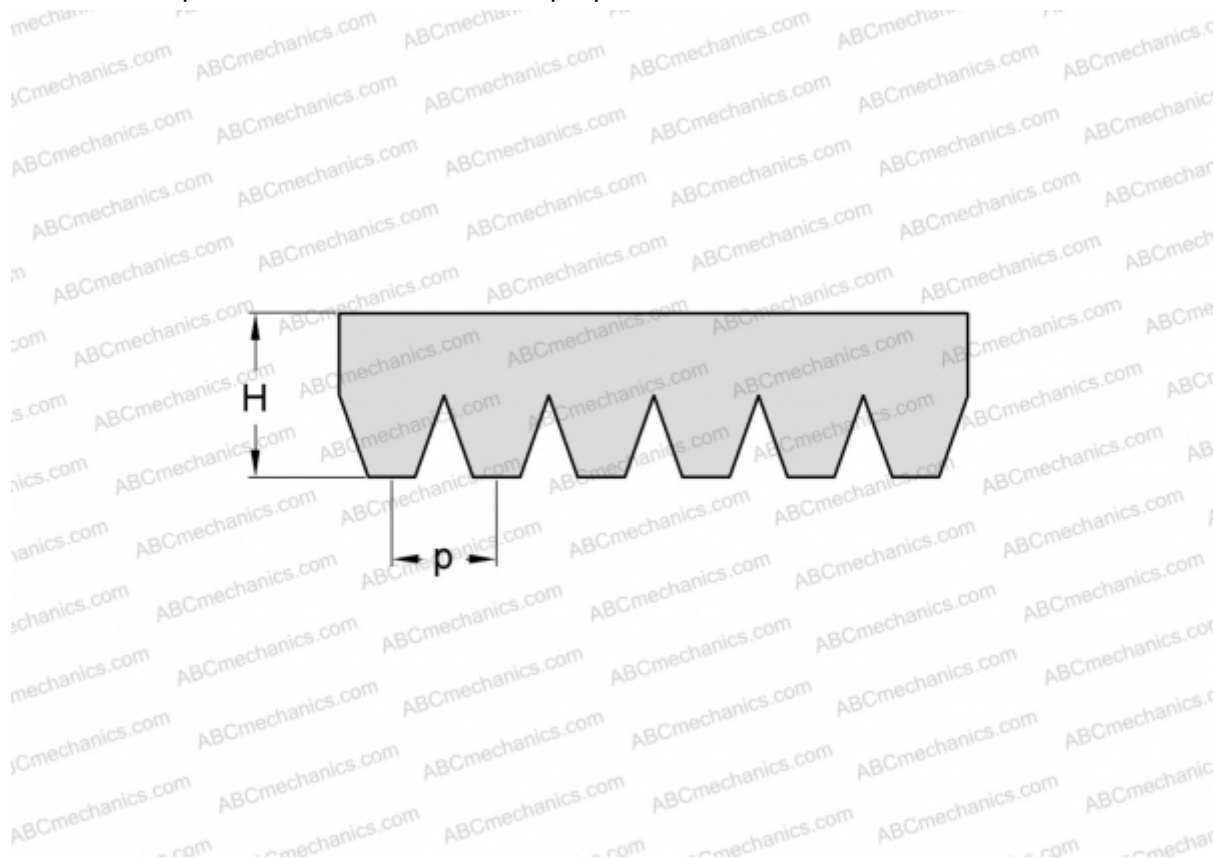

## PHG 16PK2230 SKF

Поликлиновый ремень

ТИП: Специальные ремни, Поликлиновые, Профиль PK (SKF)

#### РАЗМЕРЫ, ММ

Расчетная длина	2230,000
Ширина, W	56,960
Высота, H	5,500
Шаг	3,560