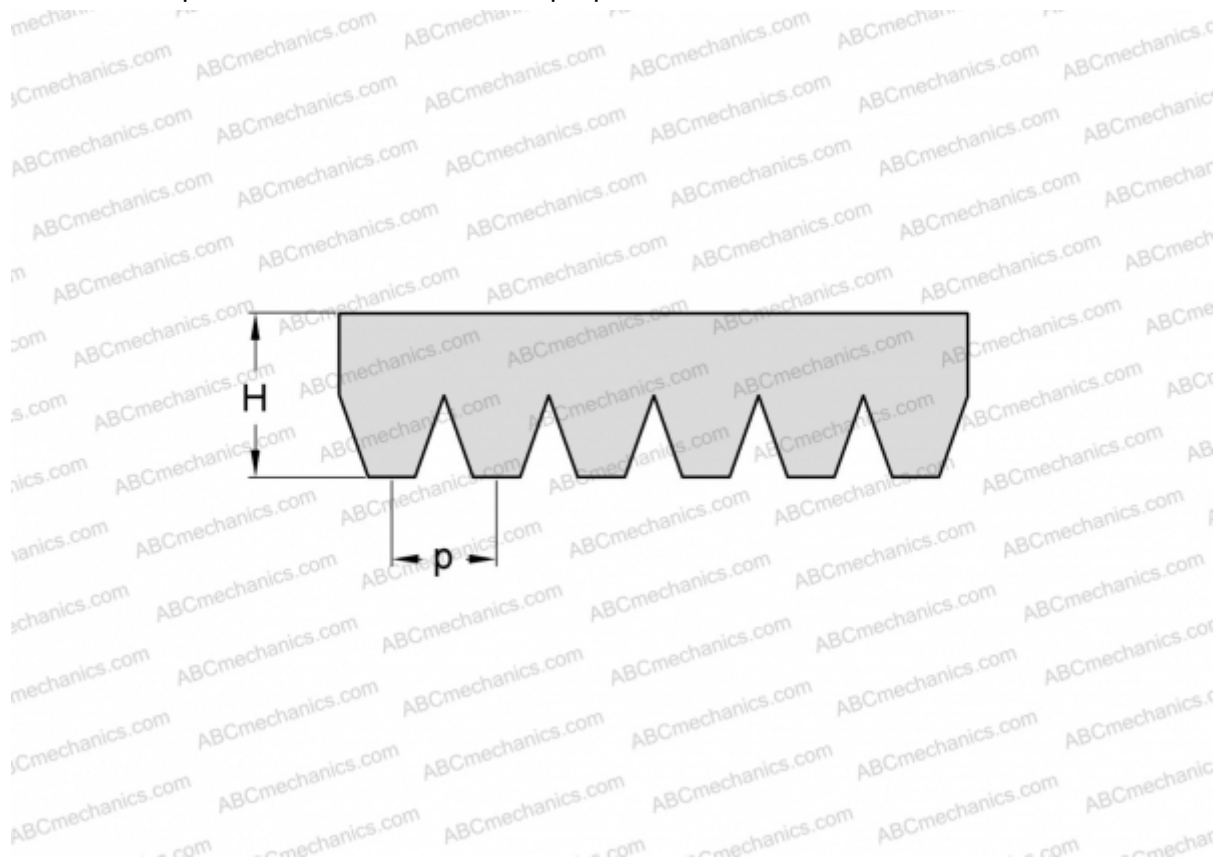

PHG 16PK2250 SKF

Поликлиновый ремень

ТИП: Специальные ремни, Поликлиновые, Профиль PK (SKF)

Технические характеристики

РАЗМЕРЫ, ММ

Расчетная длина	2250,000
Ширина, W	56,960
Высота, H	5,500
Шаг	3,560

ПРОИЗВОДИТЕЛЬ