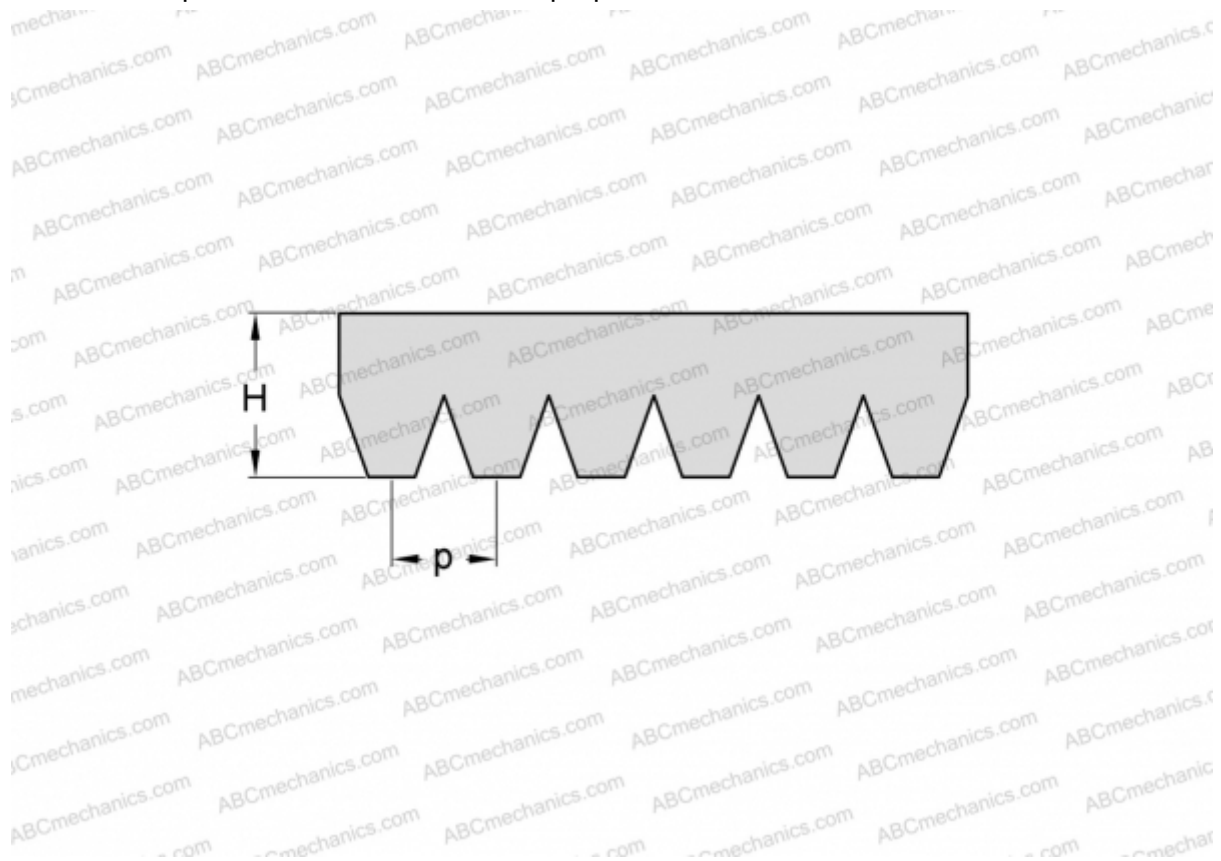

## PHG 10PK2300 SKF

Поликлиновый ремень

ТИП: Специальные ремни, Поликлиновые, Профиль PK (SKF)

#### РАЗМЕРЫ, ММ

Расчетная длина	2300,000
Ширина, W	35,600
Высота, H	5,500
Шаг	3,560