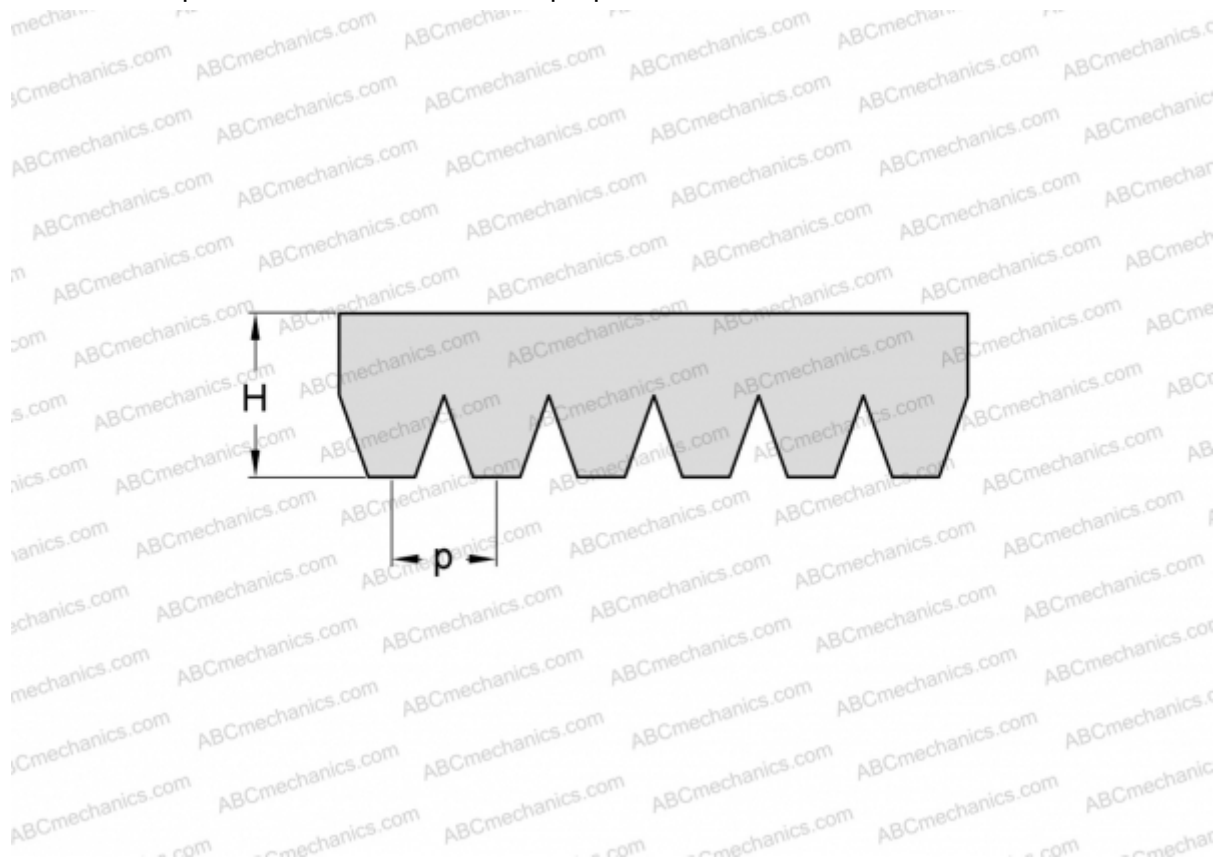

PHG 8PK2330 SKF

Поликлиновый ремень

ТИП: Специальные ремни, Поликлиновые, Профиль PK (SKF)

Технические характеристики

РАЗМЕРЫ, ММ

Расчетная длина	2330,000
Ширина, W	28,480
Высота, H	5,500
Шаг	3,560

ПРОИЗВОДИТЕЛЬ