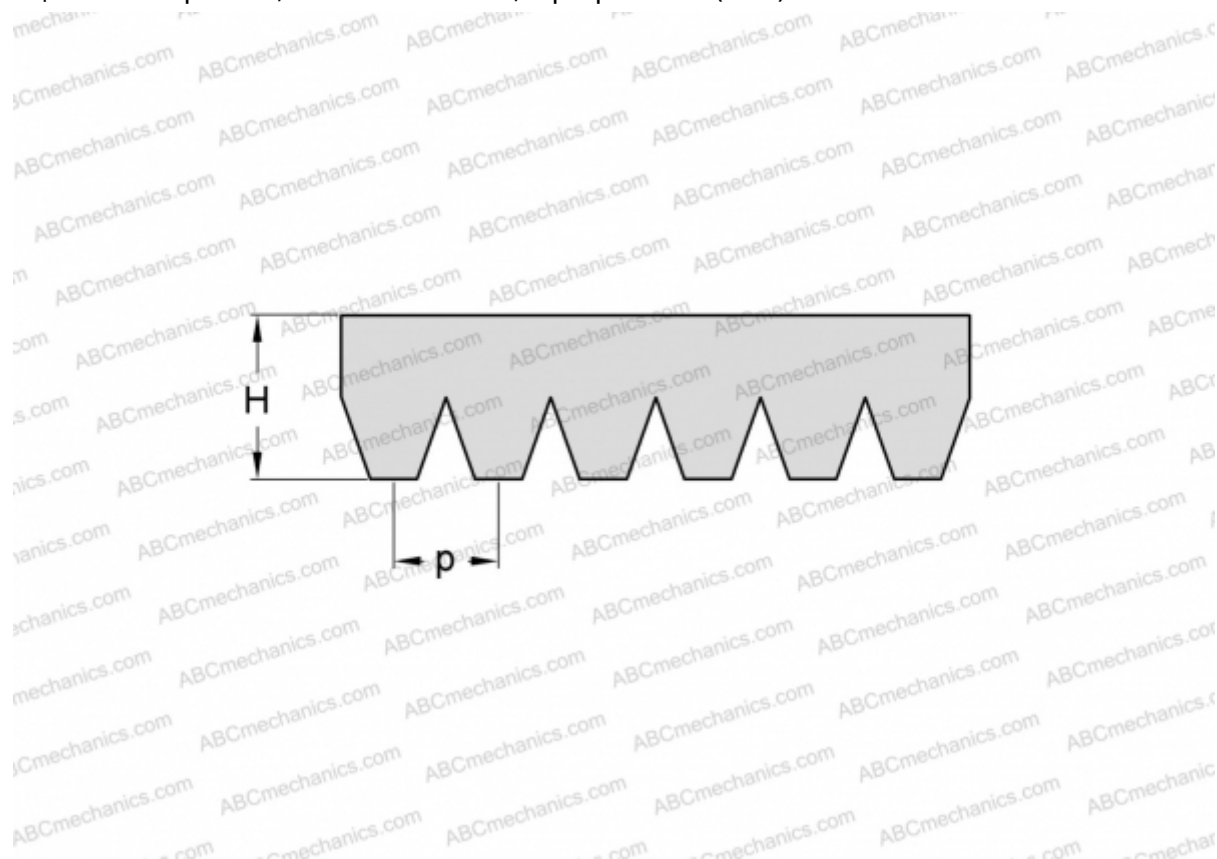

PHG 4PL1075 SKF

Поликлиновый ремень

ТИП: Специальные ремни, Поликлиновые, Профиль PL (SKF)

Технические характеристики

РАЗМЕРЫ, ММ

Расчетная длина	1075,000
Ширина, W	18,800
Высота, H	7,000
Шаг	4,700

ПРОИЗВОДИТЕЛЬ