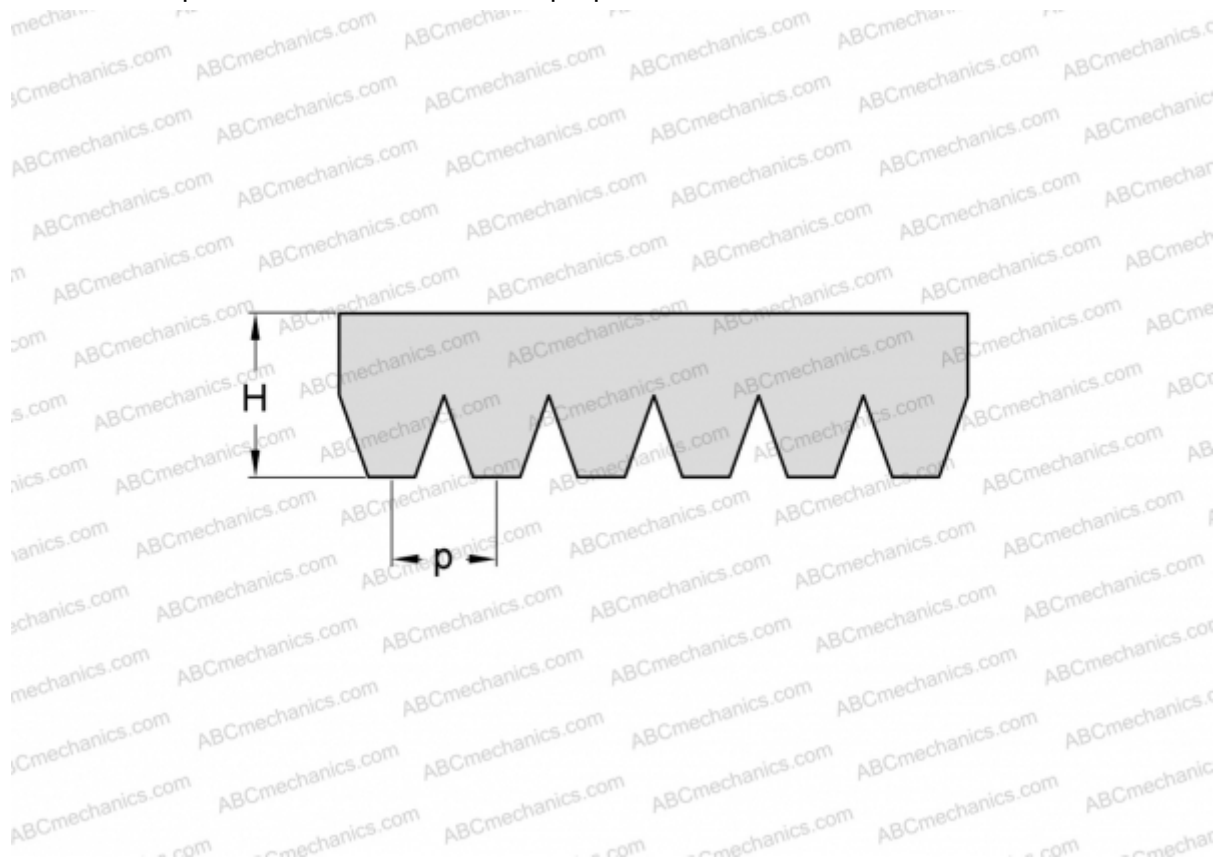

PHG 4PL1270 SKF

Поликлиновый ремень

ТИП: Специальные ремни, Поликлиновые, Профиль PL (SKF)

Технические характеристики

РАЗМЕРЫ, ММ

Расчетная длина	1270,000
Ширина, W	18,800
Высота, H	7,000
Шаг	4,700

ПРОИЗВОДИТЕЛЬ